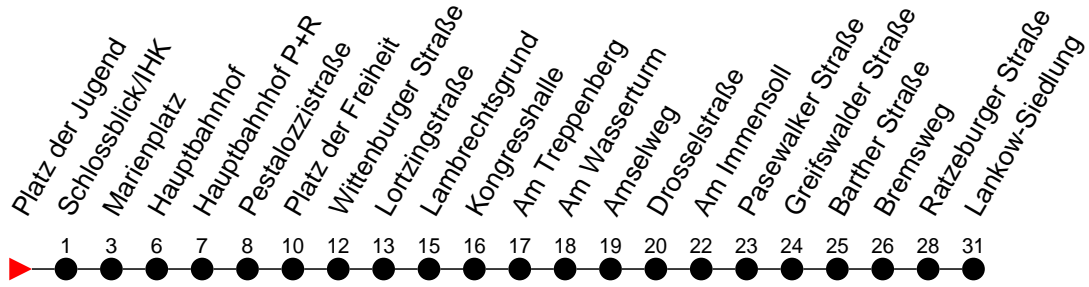

Richtung: Lankow-Siedlung über Neumühle

Haltestellen
Fahrzeit in Min.

Montag bis Freitag

Std.	Minuten
3	
4	34
5	28 48
6	08 18 48
7	18 35 ^S 48
8	18 48
9	33
10	18
11	03 48
12	33
13	18 33 48
14	03 ^F 18 48
15	18 48
16	18 48
17	18 48
18	17 47
19	17
20	14
21	34
22	54
23	
0	
1	
2	
3	

- H** - fährt nur bis Hauptbahnhof
- F** - verkehrt nur während der Ferien
- S** - verkehrt nur während der Schulzeit