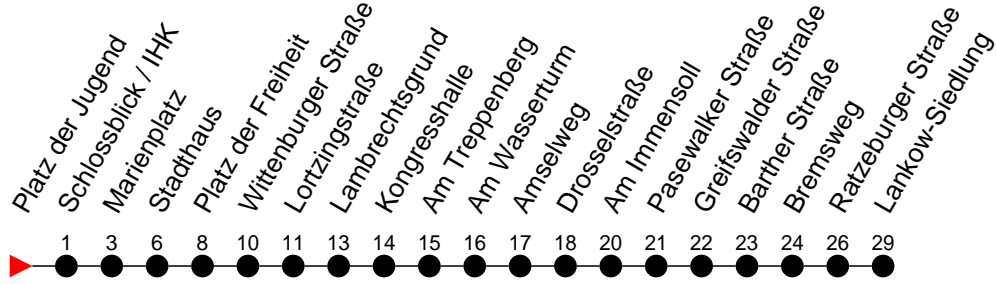

Richtung: Lankow-Siedlung über Neumühle

 Haltestellen
 Fahrzeit in Min.

Montag bis Freitag (NICHT am 24. und 31. Dezember)

Std.	Minuten
3	
4	32
5	28 48
6	07 27 57
7	17 47
8	32
9	17
10	02 32
11	17
12	02 47
13	18 33 48
14	03 ^F 18 48
15	18 48
16	18 48
17	18 48
18	17 47
19	27
20	14
21	34
22	54
23	
0	
1	
2	
3	

Sonn- und Feiertag

Std.	Minuten
3	
4	
5	
6	05
7	35
8	
9	05 45
10	29
11	09 49
12	29
13	09 49
14	29
15	09 49
16	29
17	09
18	29
19	
20	14
21	34
22	54
23	
0	
1	
2	
3	

- 6** - verkehrt nur in der Silvesternacht
- F** - fährt ab Lankow-Siedlung weiter als Linie 17 nach Friedrichsthal
- F** - verkehrt nur während der Ferien