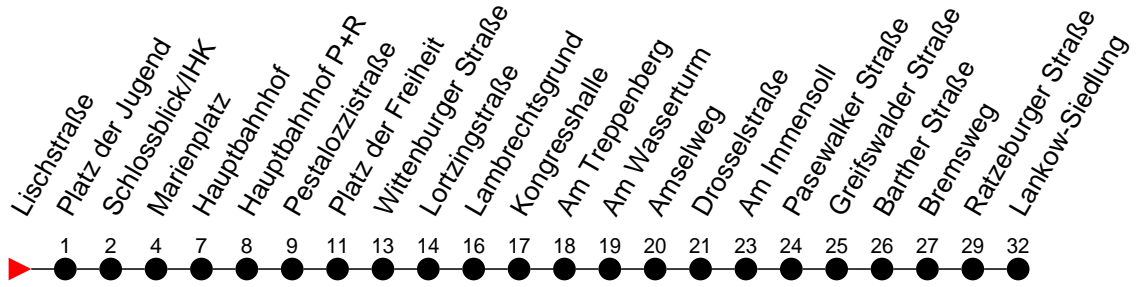

## Richtung: Lankow-Siedlung über Neumühle

Haltestellen  
Fahrzeit in Min.

### Sonn- und Feiertag

Std.	Minuten
3	
4	
5	
6	05
7	35
8	
9	05 45
10	20
11	00 40
12	20
13	00 40
14	20
15	00 40
16	20
17	00
18	20
19	
20	12
21	32
22	52
23	
0	
1	
2	
3	

- H** - fährt nur bis Hauptbahnhof
- F** - verkehrt nur während der Ferien
- S** - verkehrt nur während der Schulzeit