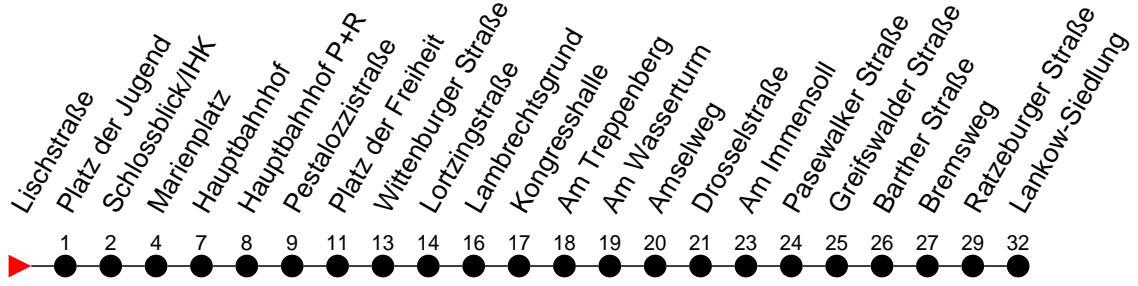

## Richtung: Lankow-Siedlung über Neumühle

Haltestellen  
Fahrzeit in Min.

### Sonn- und Feiertag

Std.	Minuten
3	
4	
5	
6	05
7	35
8	
9	05 45
10	20
11	00 40
12	20
13	00 40
14	20
15	00 40
16	20
17	00
18	20
19	
20	12
21	32
22	52
23	
0	
1	
2	
3	

- H** - fährt nur bis Hauptbahnhof
- F** - verkehrt nur während der Ferien
- S** - verkehrt nur während der Schulzeit