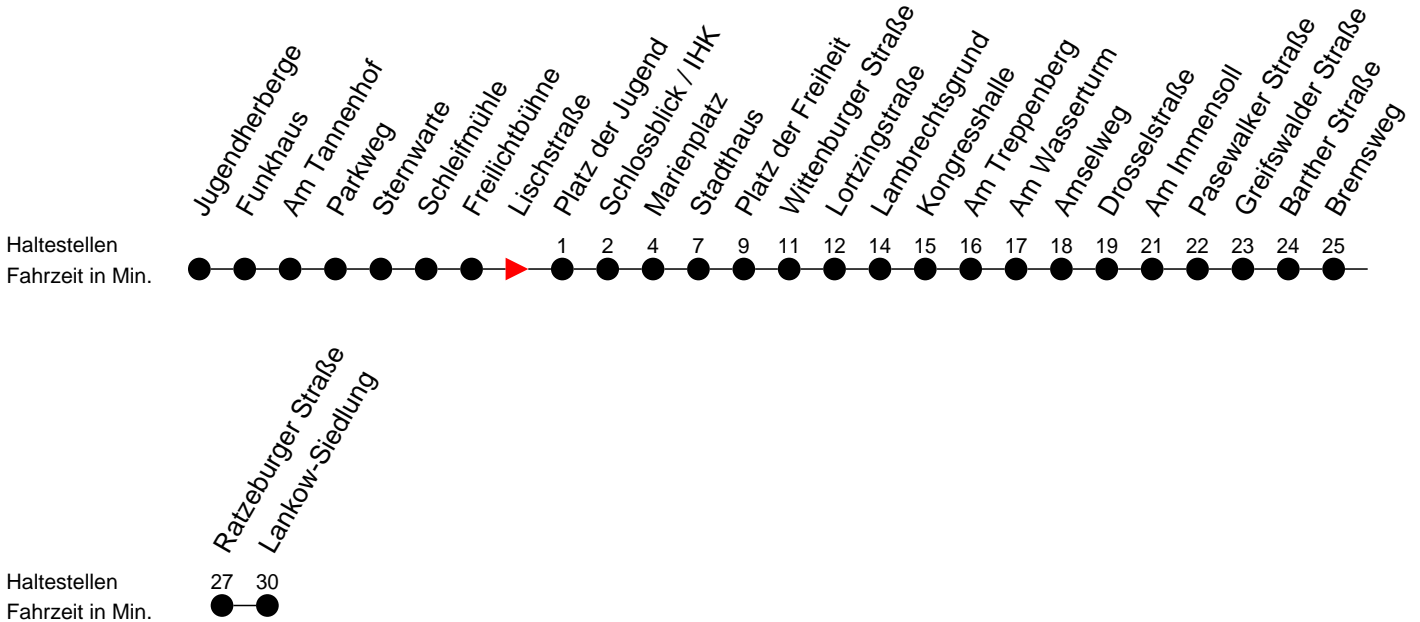

Richtung: Lankow-Siedlung über Neumühle

Montag bis Freitag

Std.	Minuten
4	31
5	27 47
6	06 25 55
7	15 45
8	31
9	16
10	01 31
11	16
12	01 46
13	16 31 46
14	01 ^F 16 46
15	16 46
16	16 46
17	16 46
18	16 46
19	26
20	12
21	32
22	52

Samstag

Std.	Minuten
4	
5	
6	05
7	35
8	20
9	05 48
10	28
11	08 48
12	28
13	08 48
14	28
15	08 48
16	28
17	08
18	28
19	
20	12
21	32
22	52

Sonn- und Feiertag

Std.	Minuten
4	
5	
6	05
7	35
8	
9	05 45
10	28
11	08 48
12	28
13	08 48
14	28
15	08 48
16	28
17	08
18	28
19	
20	12
21	32
22	52

F - verkehrt nur während der Ferien