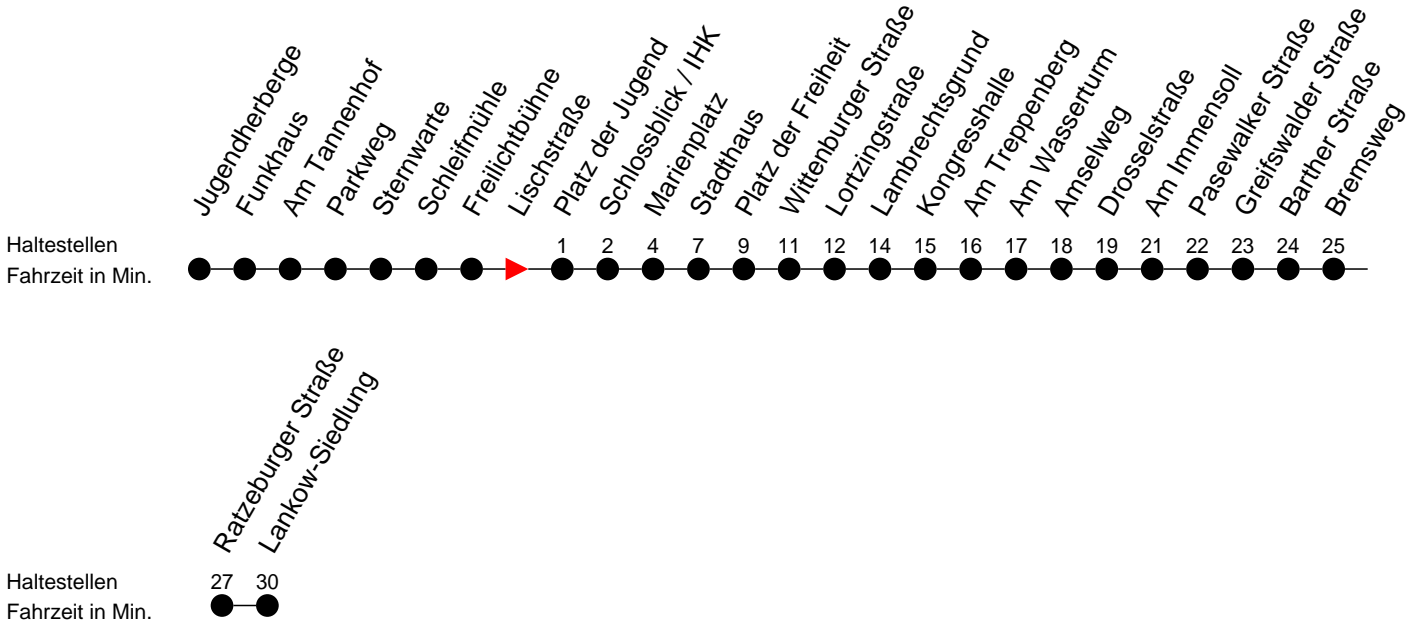

Richtung: Lankow-Siedlung über Neumühle

Montag bis Freitag

Std.	Minuten
4	31
5	27 47
6	06 25 55
7	15 45
8	31
9	16
10	01 31
11	16
12	01 46
13	16 31 46
14	01 ^F 16 46
15	16 46
16	16 46
17	16 46
18	16 46
19	26
20	12
21	32
22	52

Samstag

Std.	Minuten
4	
5	
6	04
7	34
8	19
9	04 48
10	28
11	08 48
12	28
13	08 48
14	28
15	08 48
16	28
17	08
18	28
19	
20	12
21	32
22	52

Sonn- und Feiertag

Std.	Minuten
4	
5	
6	04
7	34
8	
9	04 44
10	28
11	08 48
12	28
13	08 48
14	28
15	08 48
16	28
17	08
18	28
19	
20	12
21	32
22	52

F - verkehrt nur während der Ferien