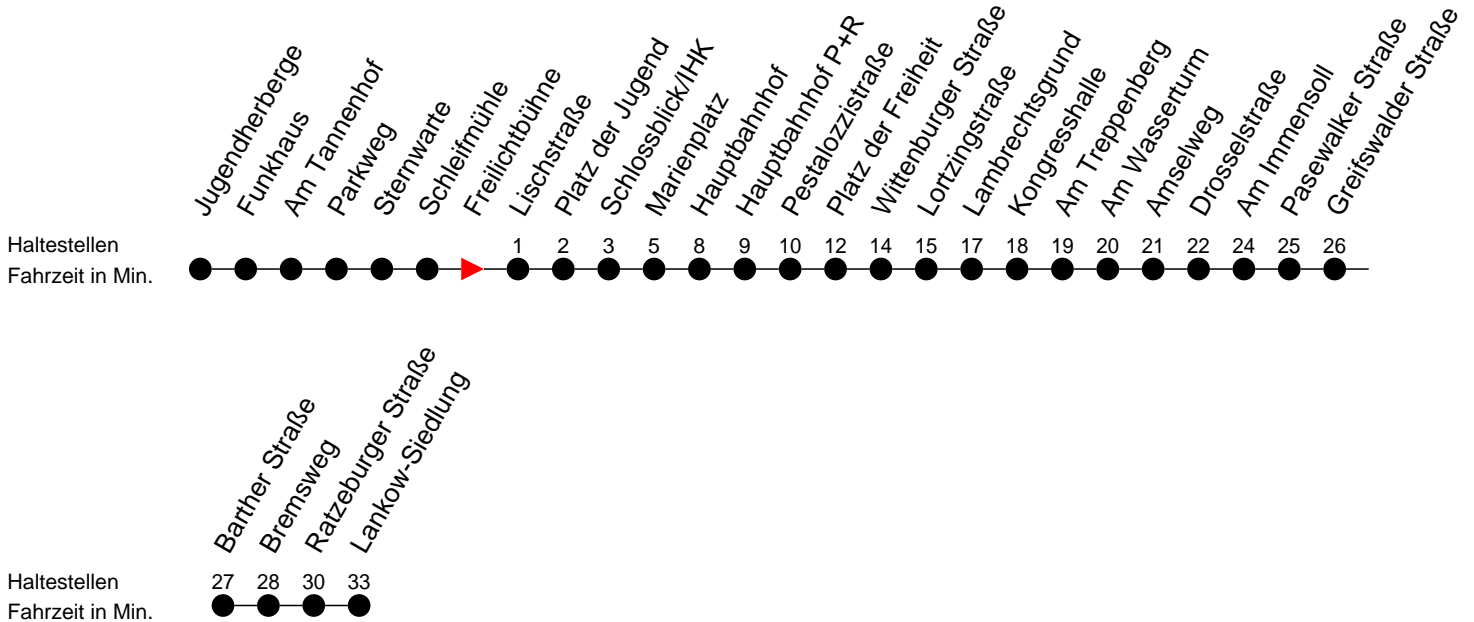

## Richtung: Lankow-Siedlung über Neumühle

### Sonn- und Feiertag

Std.	Minuten
5	
6	04
7	34
8	
9	04 44
10	19 59
11	39
12	19 59
13	39
14	19 59
15	39
16	19 59
17	
18	19
19	
20	11
21	31
22	51

- (H)** - fährt nur bis Hauptbahnhof
- (S)** - verkehrt nur während der Schulzeit