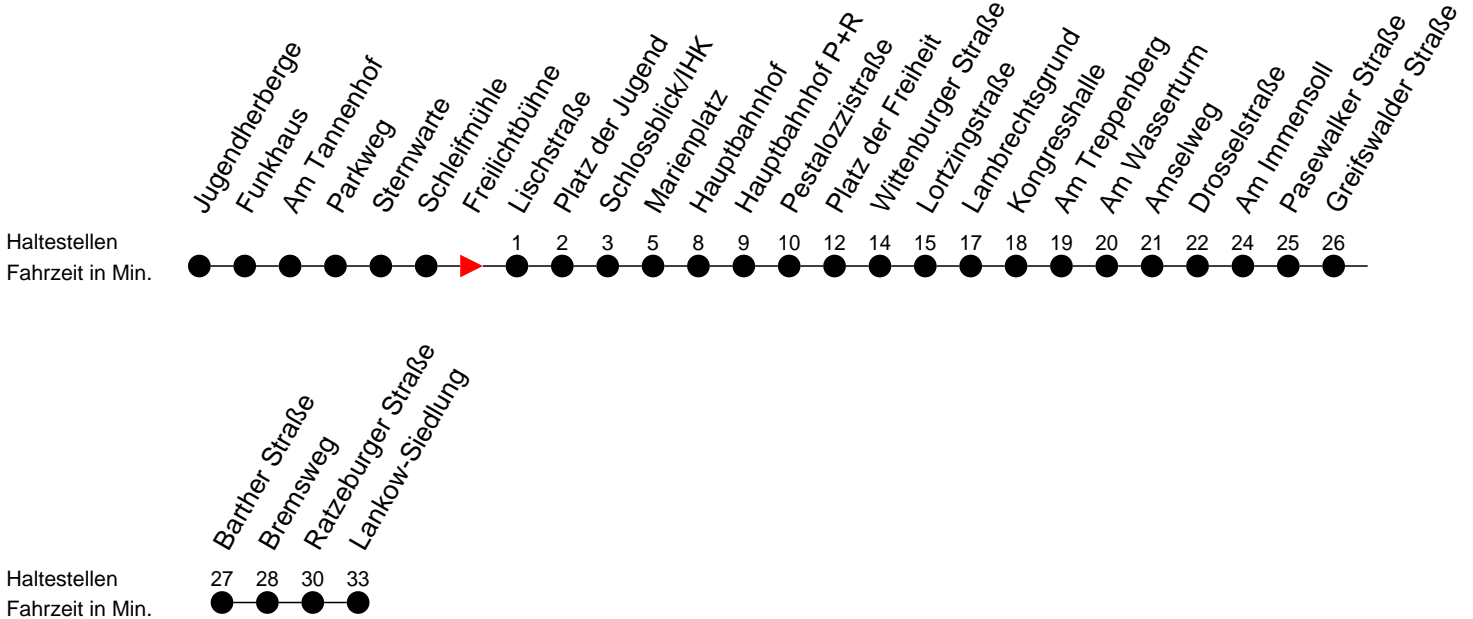

Richtung: Lankow-Siedlung über Neumühle

Montag bis Freitag

Std.	Minuten
5	26 46
6	06 15 45
7	15 32 ^S 45
8	16 46
9	31
10	16
11	01 46
12	31
13	15 45
14	15 45
15	15 45
16	15 45
17	15 45
18	15 45
19	15
20	11
21	31
22	51

Samstag

Std.	Minuten
5	
6	04
7	34
8	
9	04 39
10	19 59
11	39
12	19 59
13	39
14	19 59
15	39
16	19 59
17	
18	19
19	
20	11
21	31
22	51

Sonn- und Feiertag

Std.	Minuten
5	
6	04
7	34
8	
9	04 44
10	19 59
11	39
12	19 59
13	39
14	19 59
15	39
16	19 59
17	
18	19
19	
20	11
21	31
22	51

- H** - fährt nur bis Hauptbahnhof
- S** - verkehrt nur während der Schulzeit