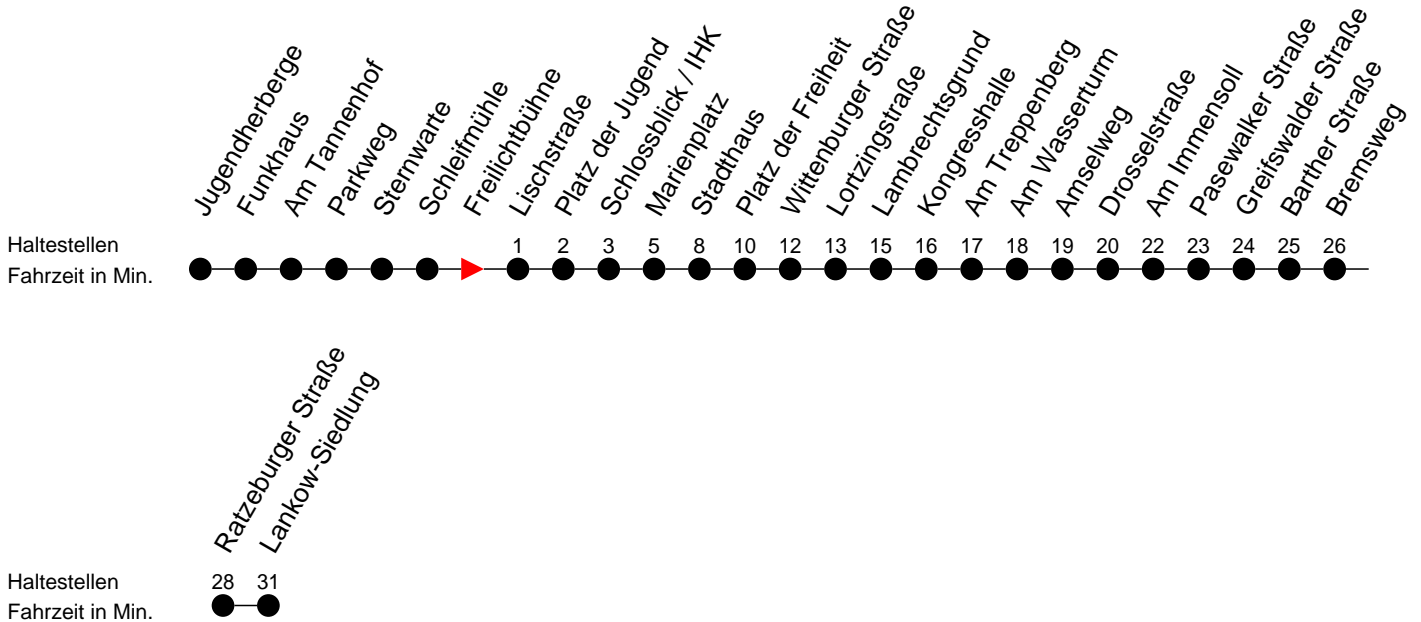

## Richtung: Lankow-Siedlung über Neumühle

### Montag bis Freitag

Std.	Minuten
5	26 46
6	05 24 54
7	14 44
8	30
9	15
10	00 30
11	15
12	00 45
13	15 45
14	15 45
15	15 45
16	15 45
17	15 45
18	15 45
19	25
20	11
21	31
22	51