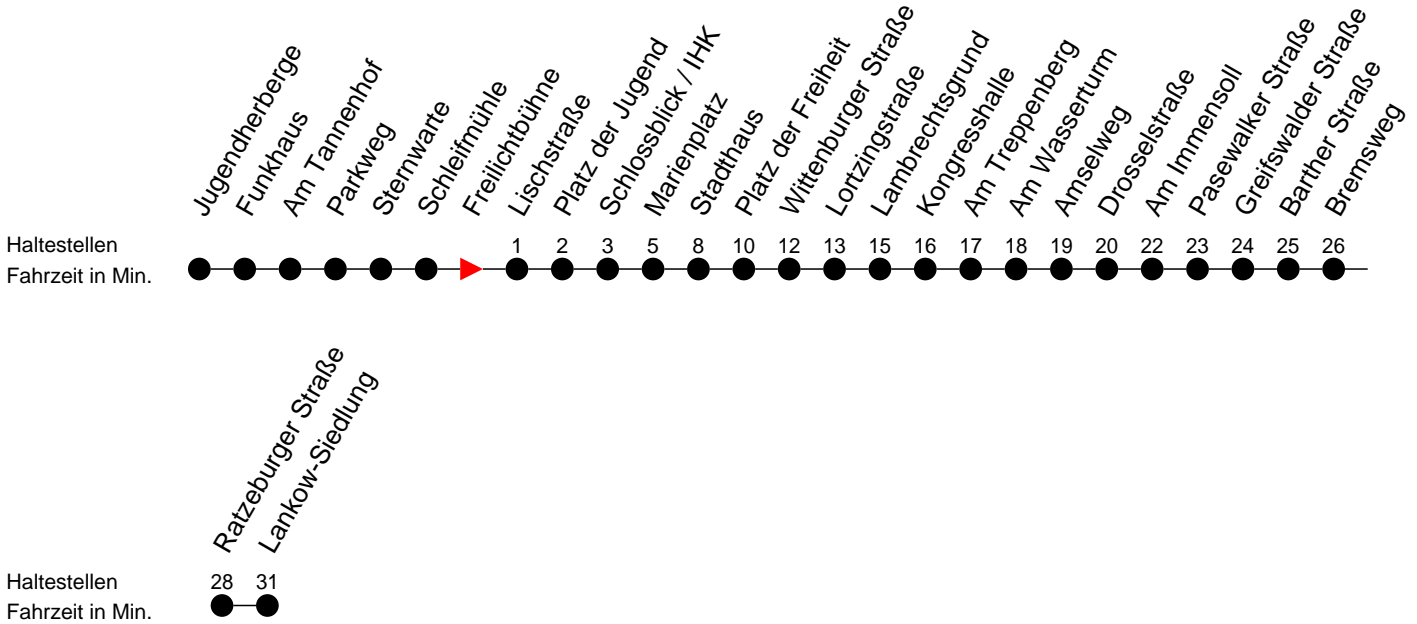

Richtung: Lankow-Siedlung über Neumühle

Montag bis Freitag

Std.	Minuten
5	26 46
6	05 24 54
7	14 44
8	30
9	15
10	00 30
11	15
12	00 45
13	15 45
14	15 45
15	15 45
16	15 45
17	15 45
18	15 45
19	25
20	11
21	31
22	51