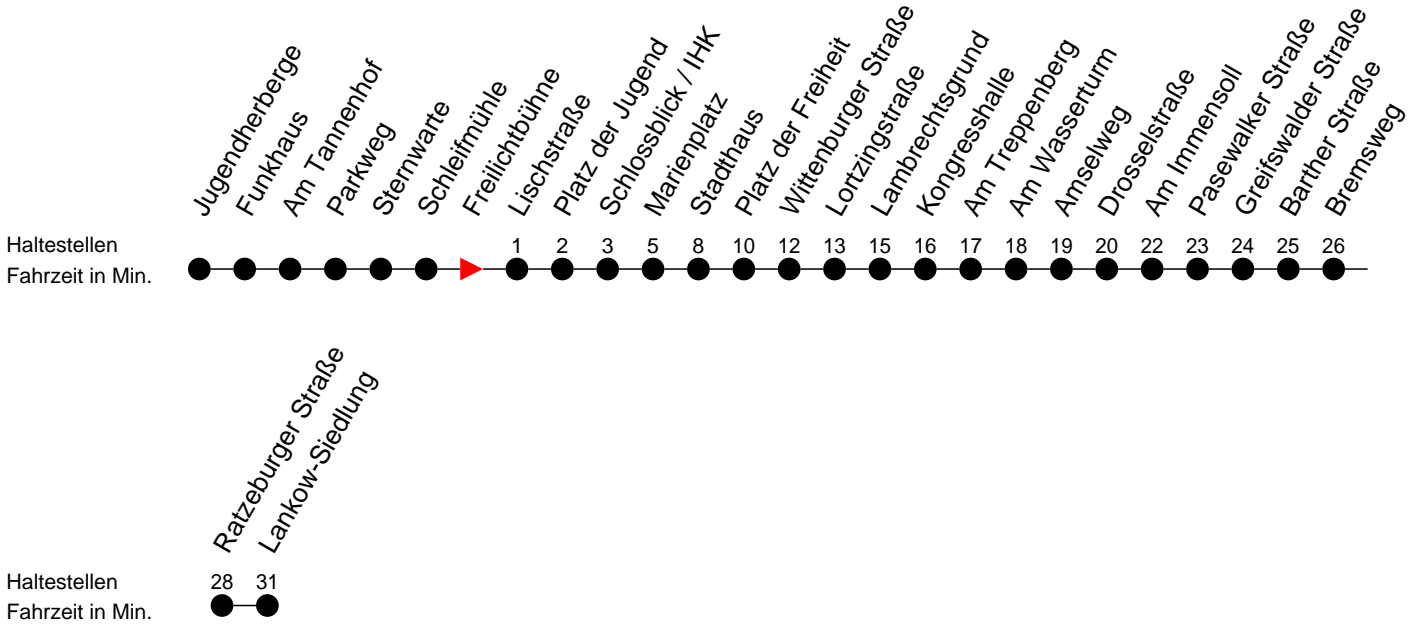

Richtung: Lankow-Siedlung über Neumühle

Montag bis Freitag (NICHT am 24. und 31. Dezember 2020)

Std.	Minuten
5	26 46
6	05 24 54
7	14 44
8	30
9	15
10	00 30
11	15
12	00 45
13	15 45
14	15 45
15	15 45
16	15 45
17	15 45
18	15 45
19	25
20	11
21	31
22	51

Samstag sowie 24. und 31. Dezember 2020

Std.	Minuten
5	
6	03
7	33
8	
9	03 47
10	27
11	07 47
12	27
13	07 47
14	27
15	07 47
16	27
17	07
18	27
19	
20	11
21	31
22	51

Sonn- und Feiertag

Std.	Minuten
5	
6	03
7	33
8	
9	03 43
10	27
11	07 47
12	27
13	07 47
14	27
15	07 47
16	27
17	07
18	27
19	
20	11
21	31
22	51