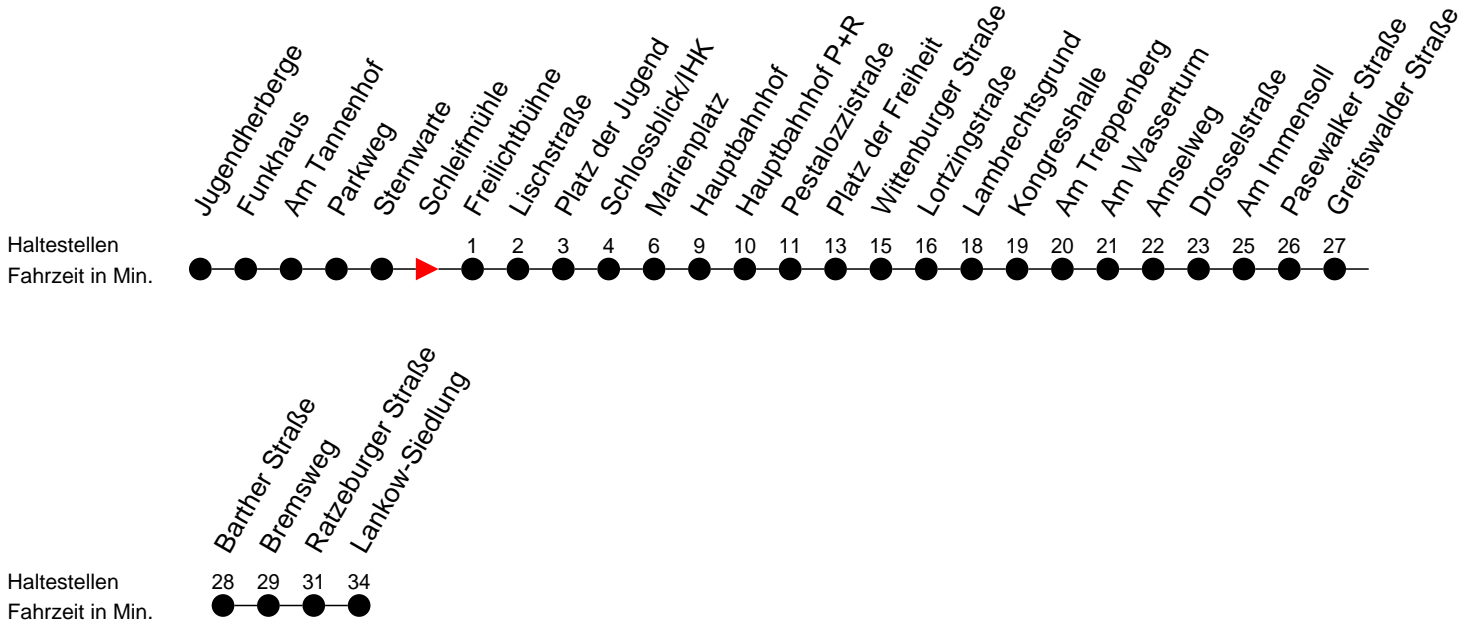

Richtung: Lankow-Siedlung über Neumühle

Montag bis Freitag

Std.	Minuten
5	25 45
6	14 44
7	14 31 ^S 44
8	15 45
9	30
10	15
11	00 45
12	30
13	14 44
14	14 44
15	14 44
16	14 44
17	14 44
18	14 44
19	14
20	10
21	30
22	50

Samstag

Std.	Minuten
5	
6	03
7	33
8	
9	03 38
10	18 58
11	38
12	18 58
13	38
14	18 58
15	38
16	18 58
17	
18	18
19	
20	10
21	30
22	50

Sonn- und Feiertag

Std.	Minuten
5	
6	03
7	33
8	
9	03 43
10	18 58
11	38
12	18 58
13	38
14	18 58
15	38
16	18 58
17	
18	18
19	
20	10
21	30
22	50

- (H)** - fährt nur bis Hauptbahnhof
- (S)** - verkehrt nur während der Schulzeit