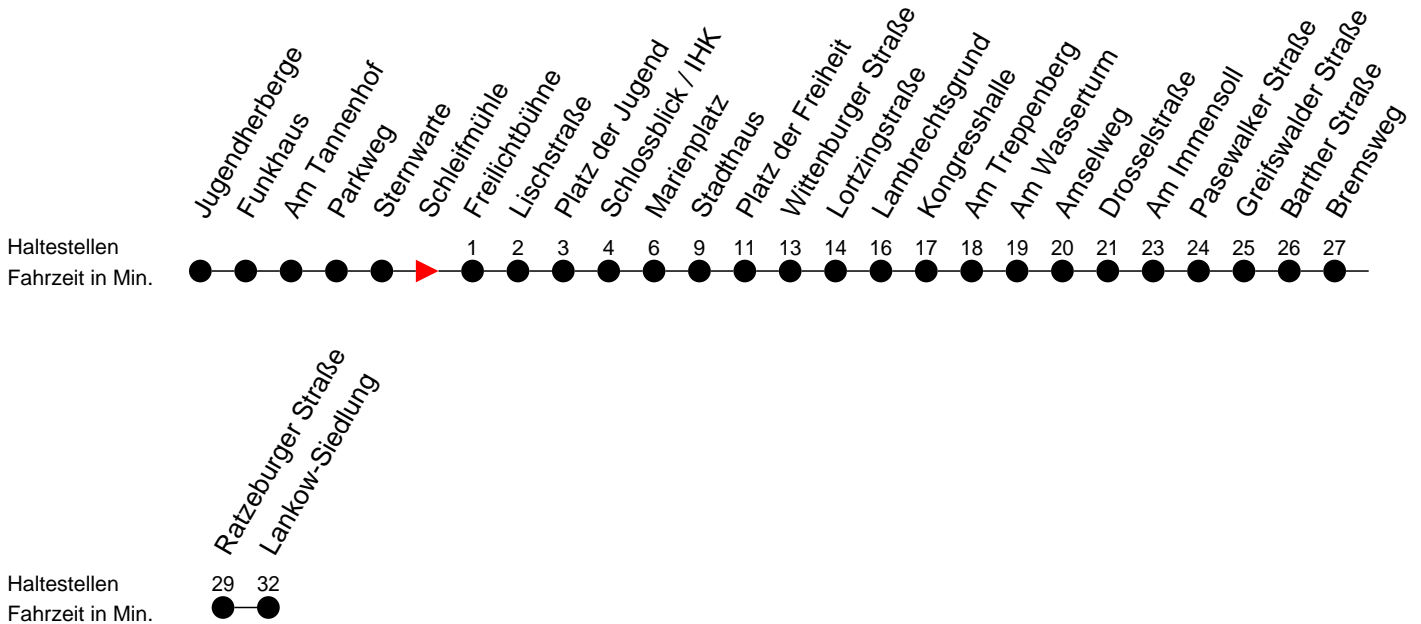

## Richtung: Lankow-Siedlung über Neumühle

### Montag bis Freitag

Std.	Minuten
5	25 45
6	04 23 53
7	13 43
8	29
9	14 59
10	29
11	14 59
12	44
13	14 44
14	14 44
15	14 44
16	14 44
17	14 44
18	14 44
19	24
20	10
21	30
22	50