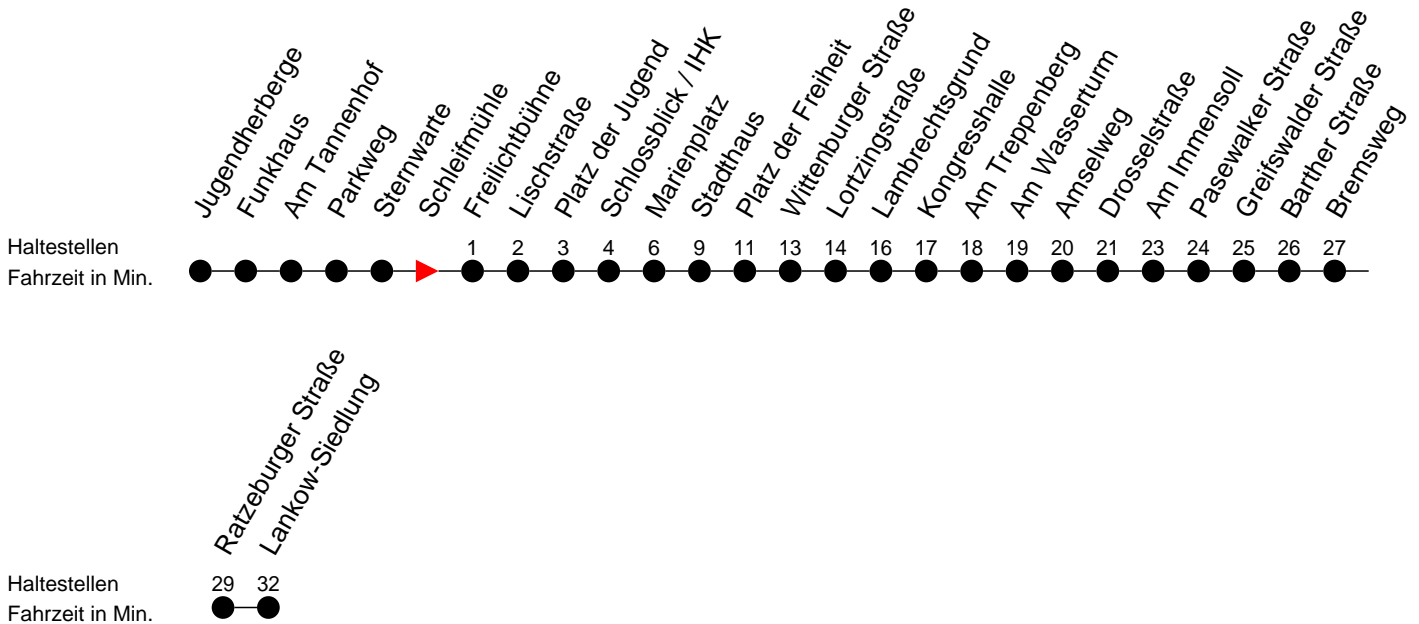

## Richtung: Lankow-Siedlung über Neumühle

### Montag bis Freitag

Std.	Minuten
5	25 45
6	04 23 53
7	13 43
8	29
9	14 59
10	29
11	14 59
12	44
13	14 44
14	14 44
15	14 44
16	14 44
17	14 44
18	14 44
19	24
20	10
21	30
22	50