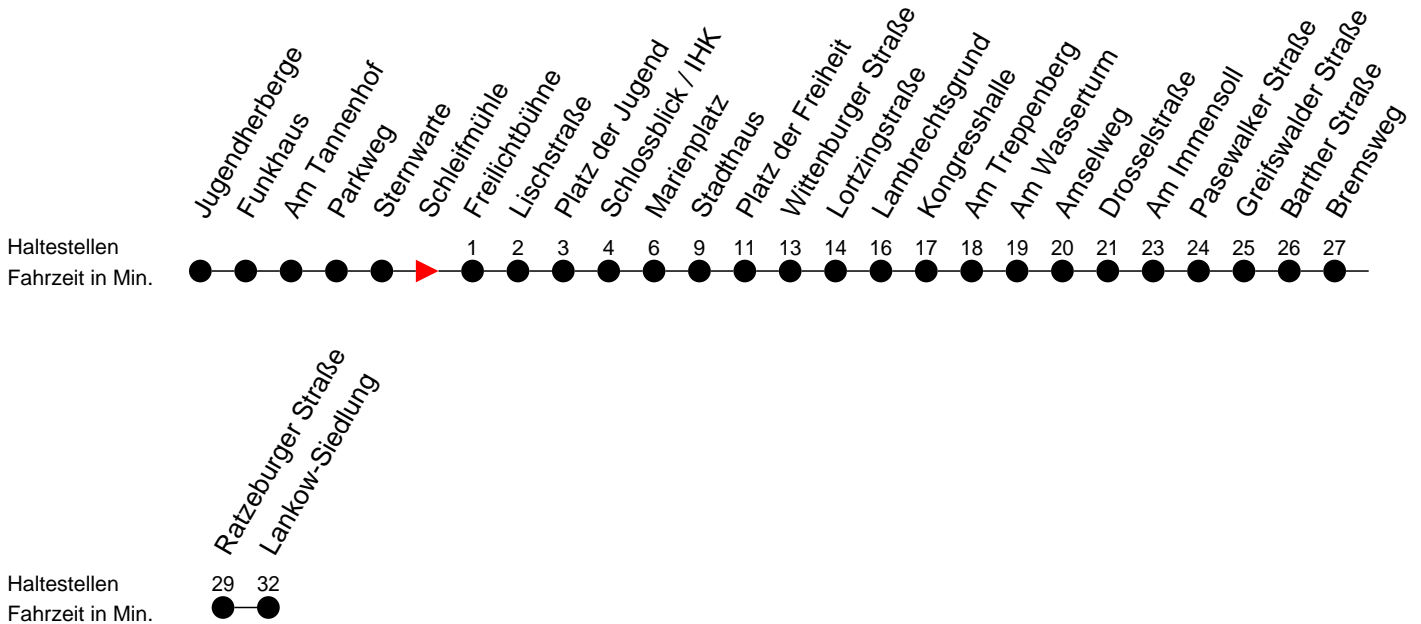

Richtung: Lankow-Siedlung über Neumühle

Montag bis Freitag (NICHT am 24. und 31. Dezember)

Std.	Minuten
5	25 45
6	04 23 53
7	13 43
8	29
9	14 59
10	29
11	14 59
12	44
13	14 44
14	14 44
15	14 44
16	14 44
17	14 44
18	14 44
19	24
20	10
21	30
22	50

Samstag sowie 24. und 31. Dezember

Std.	Minuten
5	
6	02
7	32
8	
9	02 46
10	26
11	06 46
12	26
13	06 46
14	26
15	06 46
16	26
17	06
18	26
19	
20	10
21	30
22	50

Sonn- und Feiertag

Std.	Minuten
5	
6	02
7	32
8	
9	02 42
10	26
11	06 46
12	26
13	06 46
14	26
15	06 46
16	26
17	06
18	26
19	
20	10
21	30
22	50