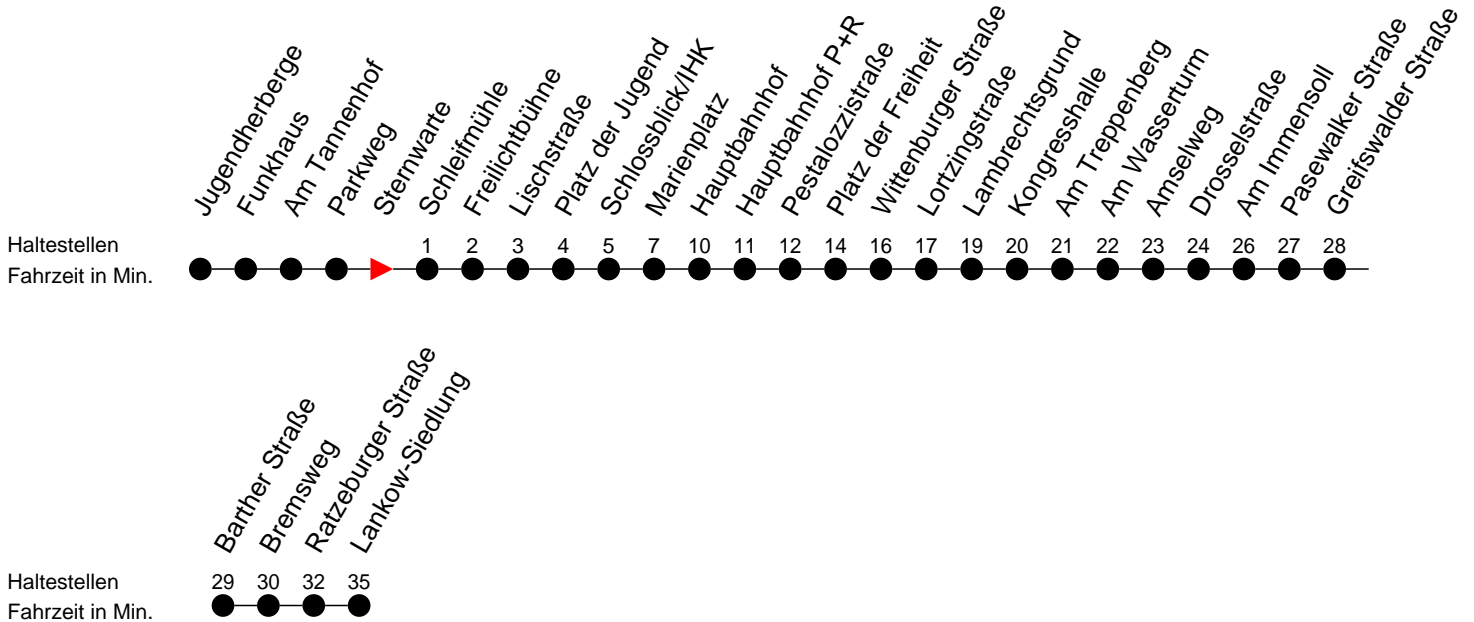

## Richtung: Lankow-Siedlung über Neumühle

- (H)** - fährt nur bis Hauptbahnhof
- (S)** - verkehrt nur während der Schulzeit