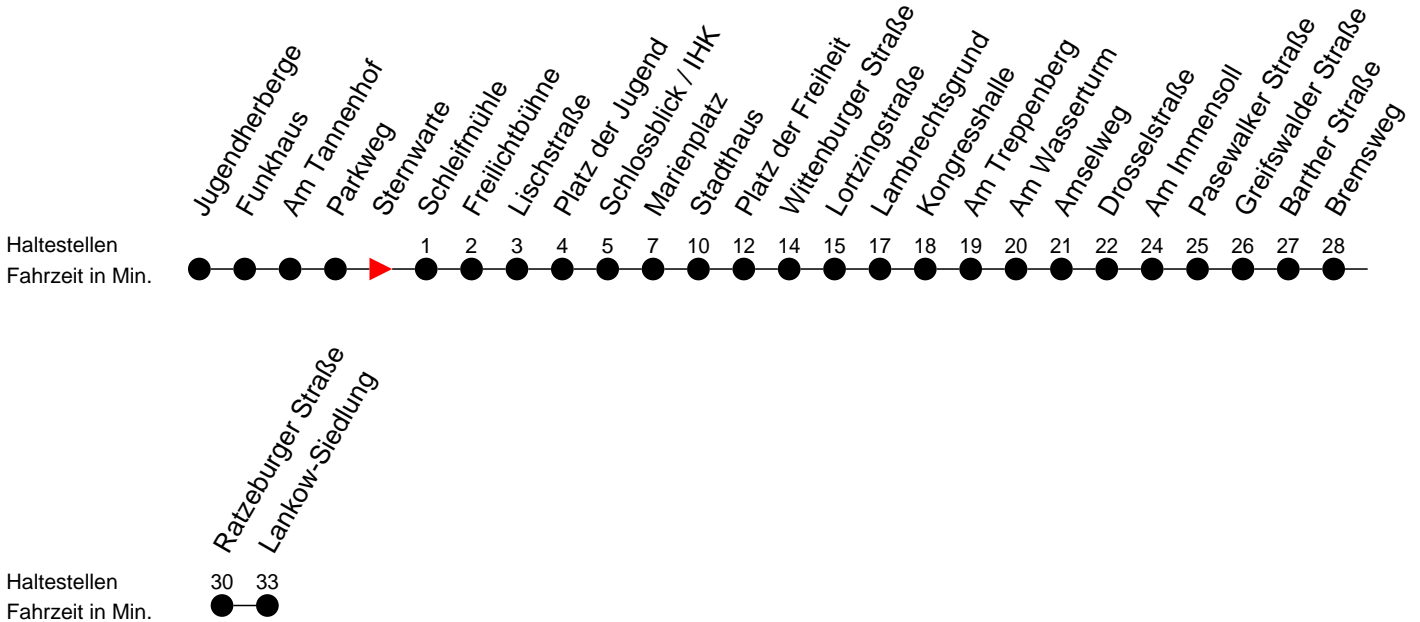

Richtung: Lankow-Siedlung über Neumühle

Montag bis Freitag

Std.	Minuten
5	24 44
6	03 22 52
7	12 42
8	28
9	13 58
10	28
11	13 58
12	43
13	13 43
14	13 43
15	13 43
16	13 43
17	13 43
18	13 43
19	23
20	09
21	29
22	49

Samstag

Std.	Minuten
5	
6	02
7	32
8	
9	02 45
10	25
11	05 45
12	25
13	05 45
14	25
15	05 45
16	25
17	05
18	25
19	
20	09
21	29
22	49

Sonn- und Feiertag

Std.	Minuten
5	
6	02
7	32
8	
9	02 42
10	25
11	05 45
12	25
13	05 45
14	25
15	05 45
16	25
17	05
18	25
19	
20	09
21	29
22	49