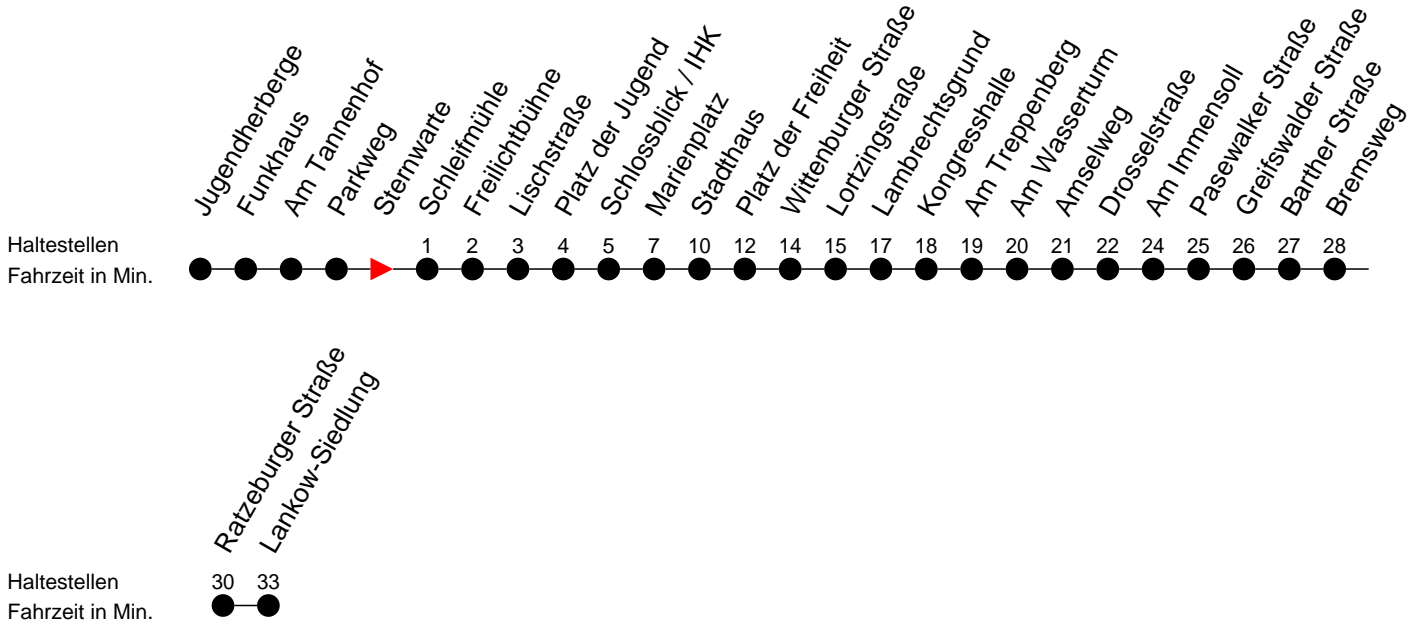

## Richtung: Lankow-Siedlung über Neumühle

### Montag bis Freitag

Std.	Minuten
5	24 44
6	03 22 52
7	12 42
8	28
9	13 58
10	28
11	13 58
12	43
13	13 43
14	13 43
15	13 43
16	13 43
17	13 43
18	13 43
19	23
20	09
21	29
22	49