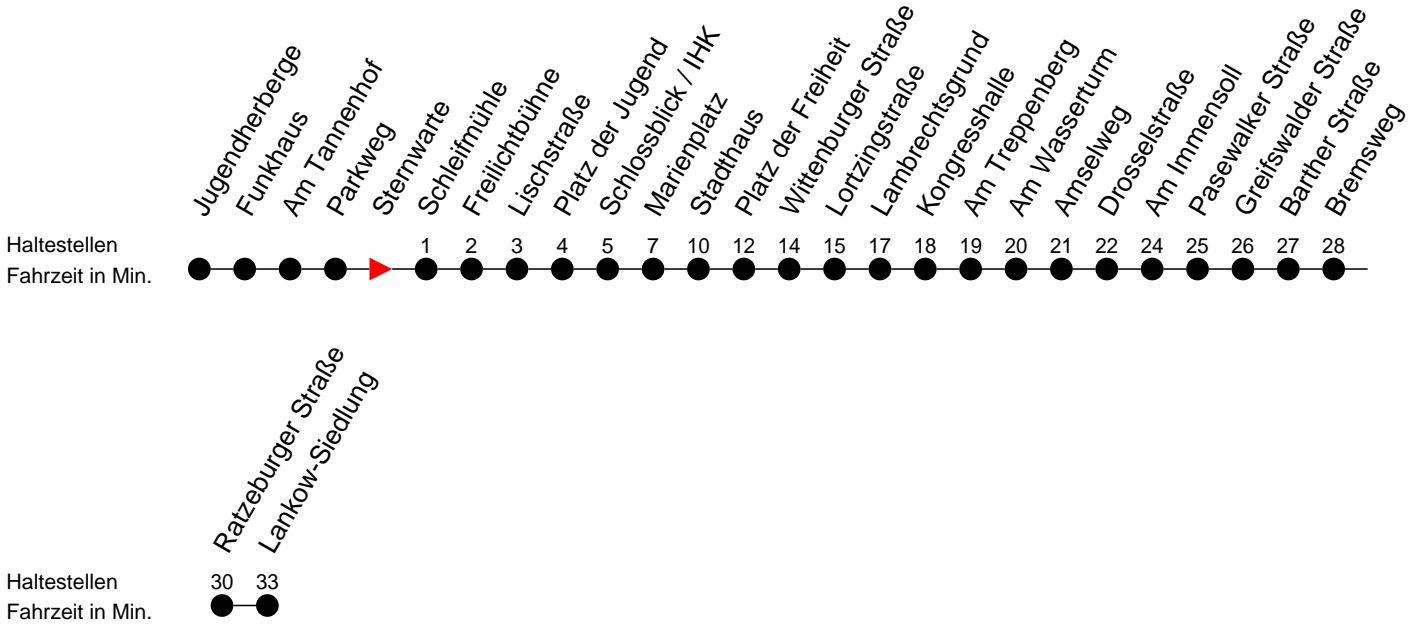

Richtung: Lankow-Siedlung über Neumühle

Montag bis Freitag (NICHT am 24. und 31. Dezember)

Std.	Minuten
5	24 44
6	03 22 52
7	12 42
8	28
9	13 58
10	28
11	13 58
12	43
13	13 43
14	13 43
15	13 43
16	13 43
17	13 43
18	13 43
19	23
20	09
21	29
22	49

Samstag sowie 24. und 31. Dezember

Std.	Minuten
5	
6	01
7	31
8	
9	01 45
10	25
11	05 45
12	25
13	05 45
14	25
15	05 45
16	25
17	05
18	25
19	
20	09
21	29
22	49

Sonn- und Feiertag

Std.	Minuten
5	
6	01
7	31
8	
9	01 41
10	25
11	05 45
12	25
13	05 45
14	25
15	05 45
16	25
17	05
18	25
19	
20	09
21	29
22	49