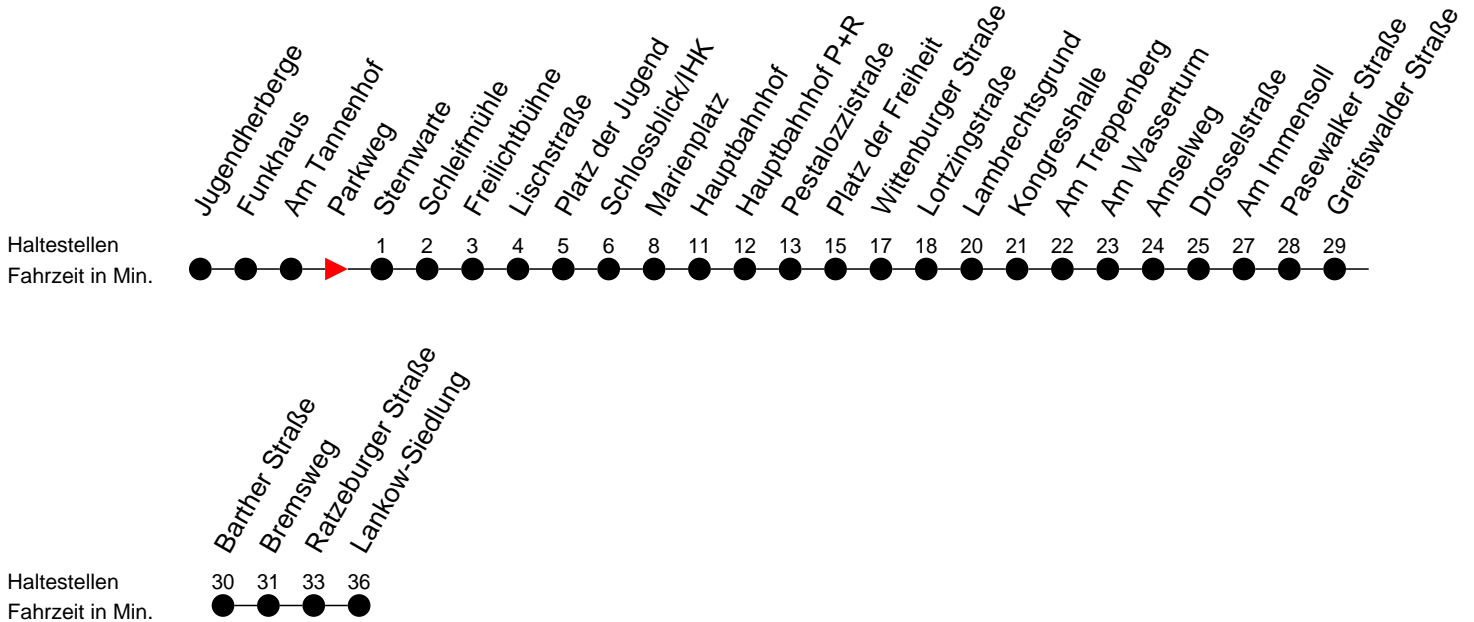

## Richtung: Lankow-Siedlung über Neumühle

### Montag bis Freitag

Std.	Minuten
5	23 43
6	12 42
7	12 29 <sup>S</sup> 42
8	13 43
9	28
10	13 58
11	43
12	28
13	12 42
14	12 42
15	12 42
16	12 42
17	12 42
18	12 42
19	12
20	08
21	28
22	48

### Sonn- und Feiertag

Std.	Minuten
5	
6	01
7	31
8	
9	01 41
10	16 56
11	36
12	16 56
13	36
14	16 56
15	36
16	16 56
17	
18	16
19	
20	08
21	28
22	48

- (H)** - fährt nur bis Hauptbahnhof
- (S)** - verkehrt nur während der Schulzeit