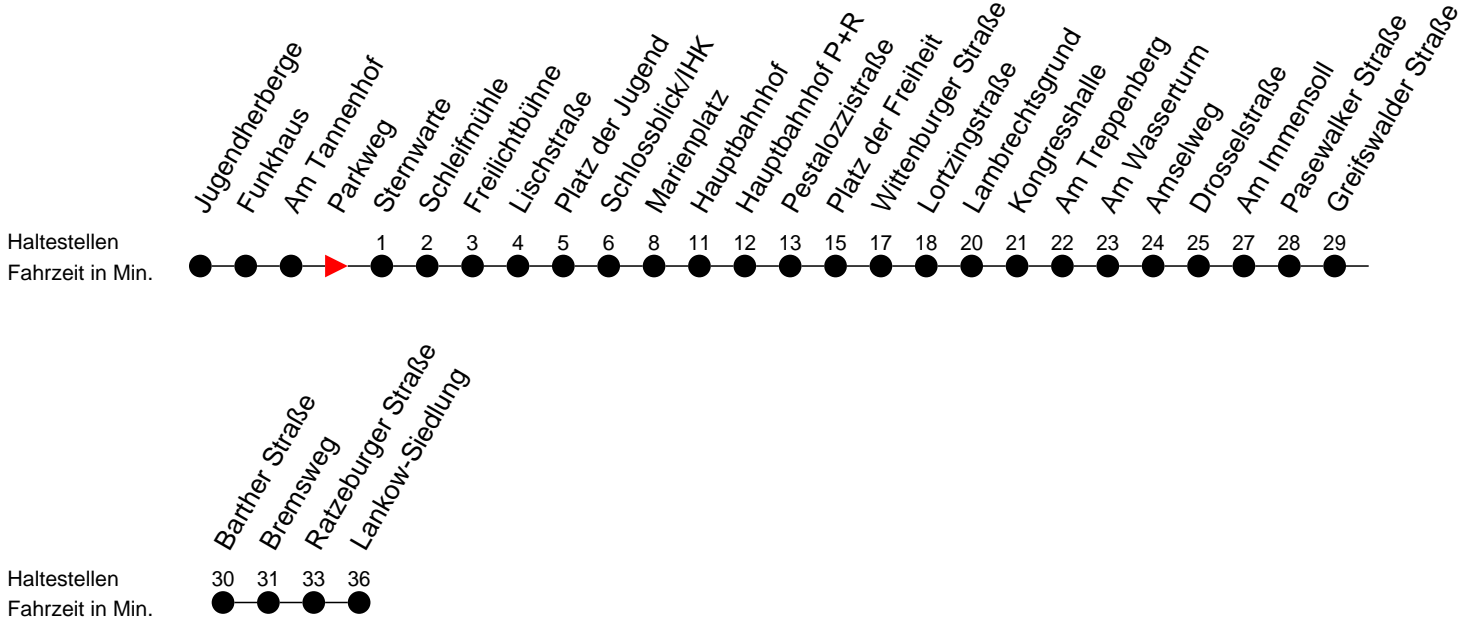

Richtung: Lankow-Siedlung über Neumühle

Montag bis Freitag

Std.	Minuten
5	23 43
6	03 12 42
7	12 29 ^S 42
8	13 43
9	28
10	13 58
11	43
12	28
13	12 42
14	12 42
15	12 42
16	12 42
17	12 42
18	12 42
19	12
20	08
21	28
22	48

Samstag

Std.	Minuten
5	
6	01
7	31
8	
9	01 36
10	16 56
11	36
12	16 56
13	36
14	16 56
15	36
16	16 56
17	
18	16
19	
20	08
21	28
22	48

Sonn- und Feiertag

Std.	Minuten
5	
6	01
7	31
8	
9	01 41
10	16 56
11	36
12	16 56
13	36
14	16 56
15	36
16	16 56
17	
18	16
19	
20	08
21	28
22	48

- H** - fährt nur bis Hauptbahnhof
- S** - verkehrt nur während der Schulzeit