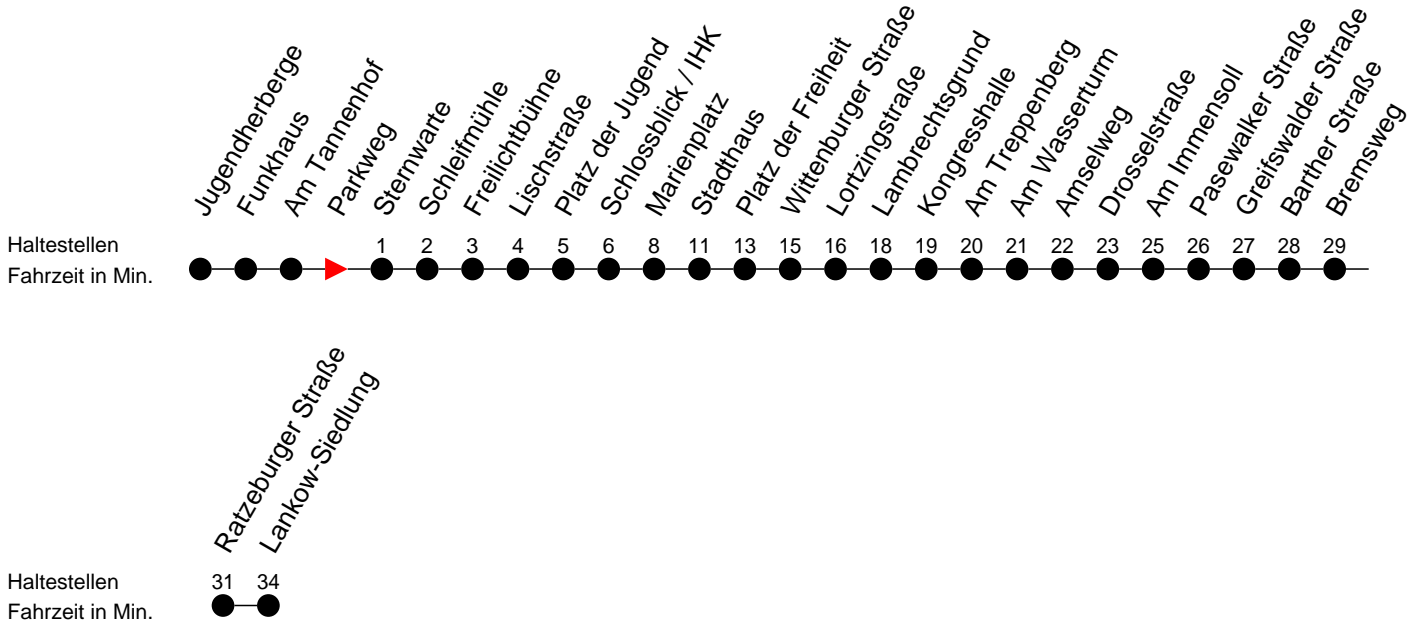

Richtung: Lankow-Siedlung über Neumühle

Montag bis Freitag

Std.	Minuten
5	23 43
6	02 21 51
7	11 41
8	27
9	12 57
10	27
11	12 57
12	42
13	12 42
14	12 42
15	12 42
16	12 42
17	12 42
18	12 42
19	22
20	08
21	28
22	48

Samstag

Std.	Minuten
5	
6	01
7	31
8	
9	01 44
10	24
11	04 44
12	24
13	04 44
14	24
15	04 44
16	24
17	04
18	24
19	
20	08
21	28
22	48

Sonn- und Feiertag

Std.	Minuten
5	
6	01
7	31
8	
9	01 41
10	24
11	04 44
12	24
13	04 44
14	24
15	04 44
16	24
17	04
18	24
19	
20	08
21	28
22	48