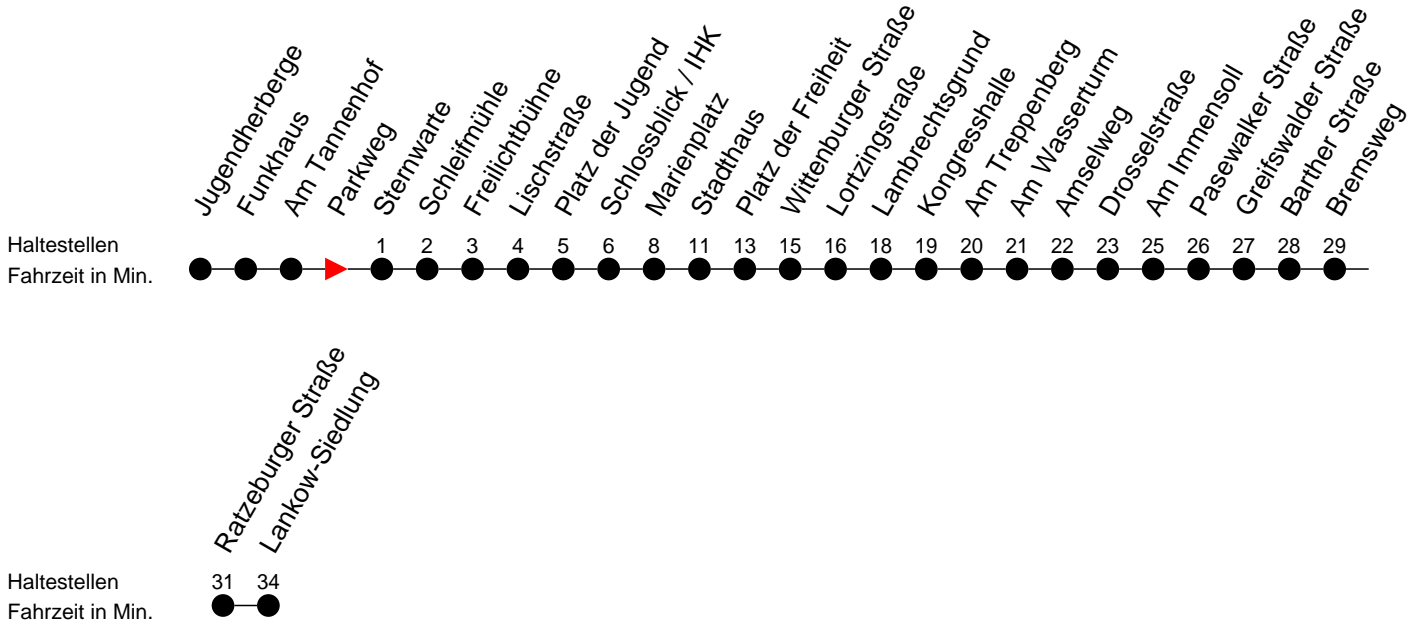

Richtung: Lankow-Siedlung über Neumühle

Montag bis Freitag

Std.	Minuten
5	23 43
6	02 21 51
7	11 41
8	27
9	12 57
10	27
11	12 57
12	42
13	12 42
14	12 42
15	12 42
16	12 42
17	12 42
18	12 42
19	22
20	08
21	28
22	48

Samstag

Std.	Minuten
5	
6	00
7	30
8	
9	00 44
10	24
11	04 44
12	24
13	04 44
14	24
15	04 44
16	24
17	04
18	24
19	
20	08
21	28
22	48

Sonn- und Feiertag

Std.	Minuten
5	
6	00
7	30
8	
9	00 40
10	24
11	04 44
12	24
13	04 44
14	24
15	04 44
16	24
17	04
18	24
19	
20	08
21	28
22	48