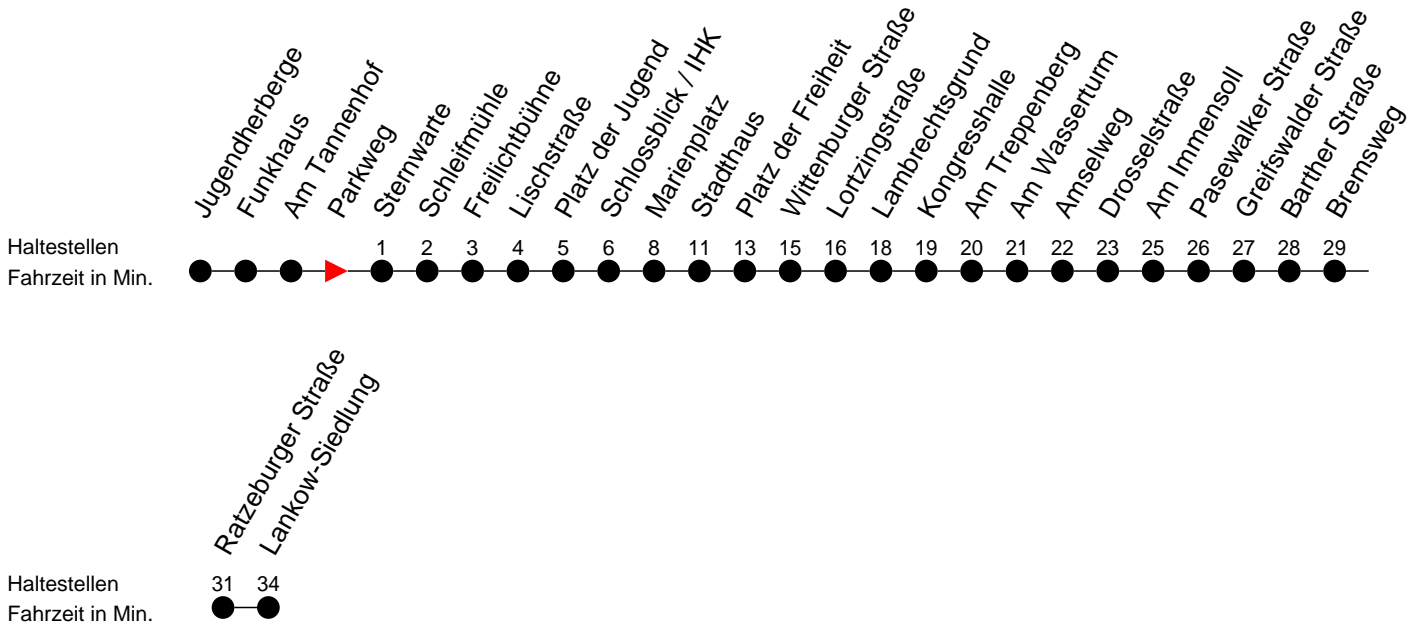

Richtung: Lankow-Siedlung über Neumühle

Montag bis Freitag (NICHT am 24. und 31. Dezember)

Std.	Minuten
5	23 43
6	02 21 51
7	11 41
8	27
9	12 57
10	27
11	12 57
12	42
13	12 42
14	12 42
15	12 42
16	12 42
17	12 42
18	12 42
19	22
20	08
21	28
22	48

Samstag sowie 24. und 31. Dezember

Std.	Minuten
5	
6	00
7	30
8	
9	00 44
10	24
11	04 44
12	24
13	04 44
14	24
15	04 44
16	24
17	04
18	24
19	
20	08
21	28
22	48

Sonn- und Feiertag

Std.	Minuten
5	
6	00
7	30
8	
9	00 40
10	24
11	04 44
12	24
13	04 44
14	24
15	04 44
16	24
17	04
18	24
19	
20	08
21	28
22	48