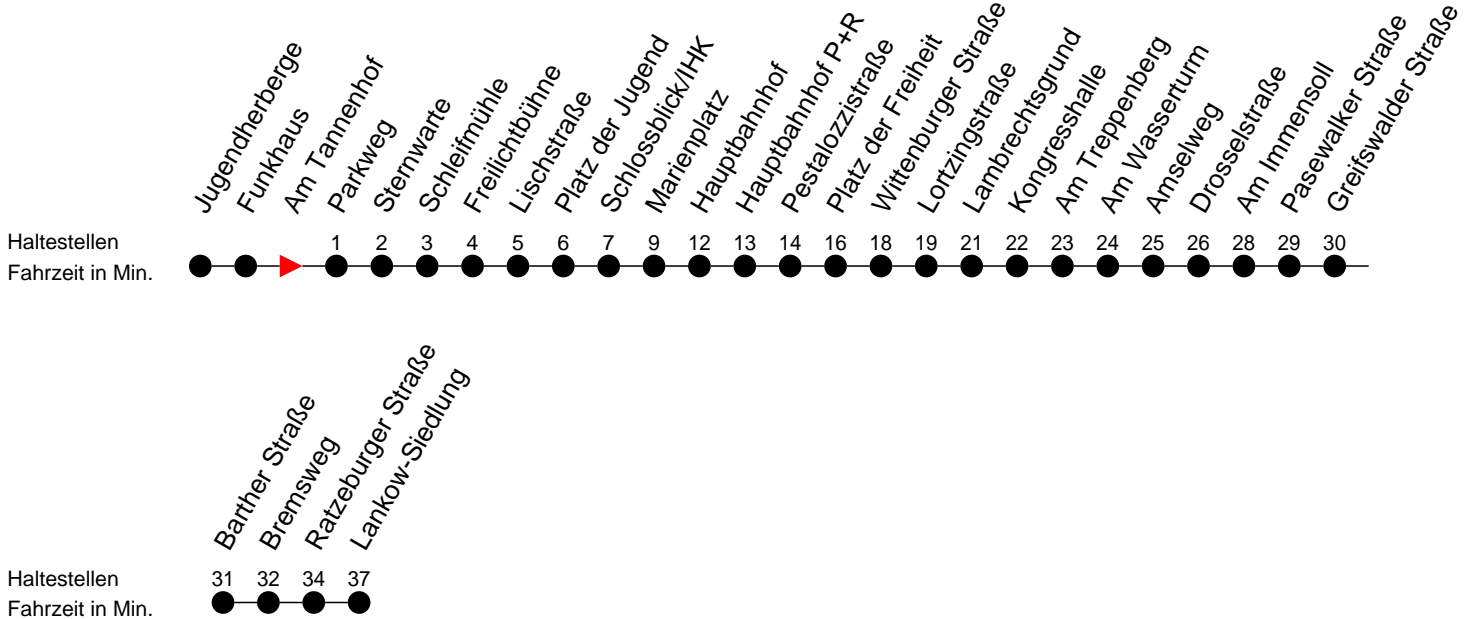

Richtung: Lankow-Siedlung über Neumühle

Montag bis Freitag

Std.	Minuten
5	22 42
6	11 41
7	11 28 ^S 41
8	12 42
9	27
10	12 57
11	42
12	27
13	11 41
14	11 41
15	11 41
16	11 41
17	11 41
18	11 41
19	11
20	07
21	27
22	47

Samstag

Std.	Minuten
5	
6	00
7	30
8	
9	00 35
10	15 55
11	35
12	15 55
13	35
14	15 55
15	35
16	15 55
17	
18	15
19	
20	07
21	27
22	47

Sonn- und Feiertag

Std.	Minuten
5	
6	00
7	30
8	
9	00 40
10	15 55
11	35
12	15 55
13	35
14	15 55
15	35
16	15 55
17	
18	15
19	
20	07
21	27
22	47

- H** - fährt nur bis Hauptbahnhof
- S** - verkehrt nur während der Schulzeit