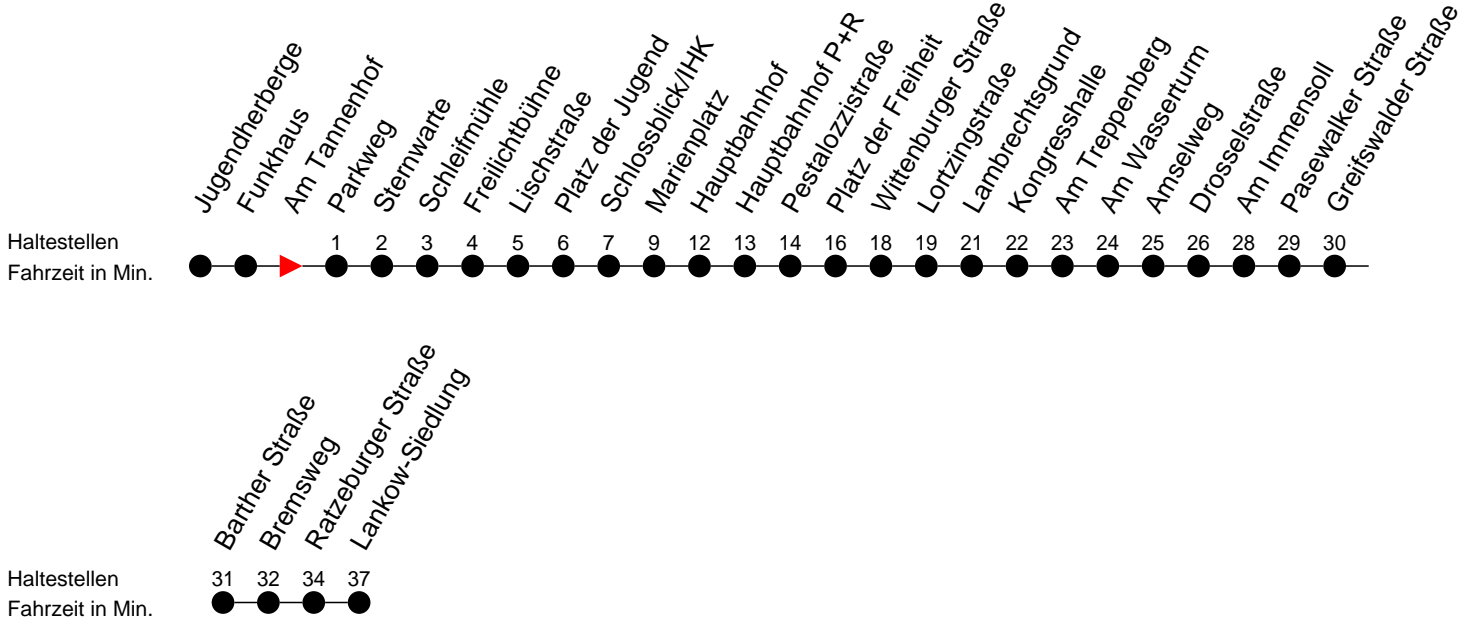

Richtung: Lankow-Siedlung über Neumühle

Montag bis Freitag

Std.	Minuten
5	22 42
6	02 11 41
7	11 28 ^S 41
8	12 42
9	27
10	12 57
11	42
12	27
13	11 41
14	11 41
15	11 41
16	11 41
17	11 41
18	11 41
19	11
20	07
21	27
22	47

Samstag

Std.	Minuten
5	
6	00
7	30
8	
9	00 35
10	15 55
11	35
12	15 55
13	35
14	15 55
15	35
16	15 55
17	
18	15
19	
20	07
21	27
22	47

Sonn- und Feiertag

Std.	Minuten
5	
6	00
7	30
8	
9	00 40
10	15 55
11	35
12	15 55
13	35
14	15 55
15	35
16	15 55
17	
18	15
19	
20	07
21	27
22	47

- H** - fährt nur bis Hauptbahnhof
- S** - verkehrt nur während der Schulzeit