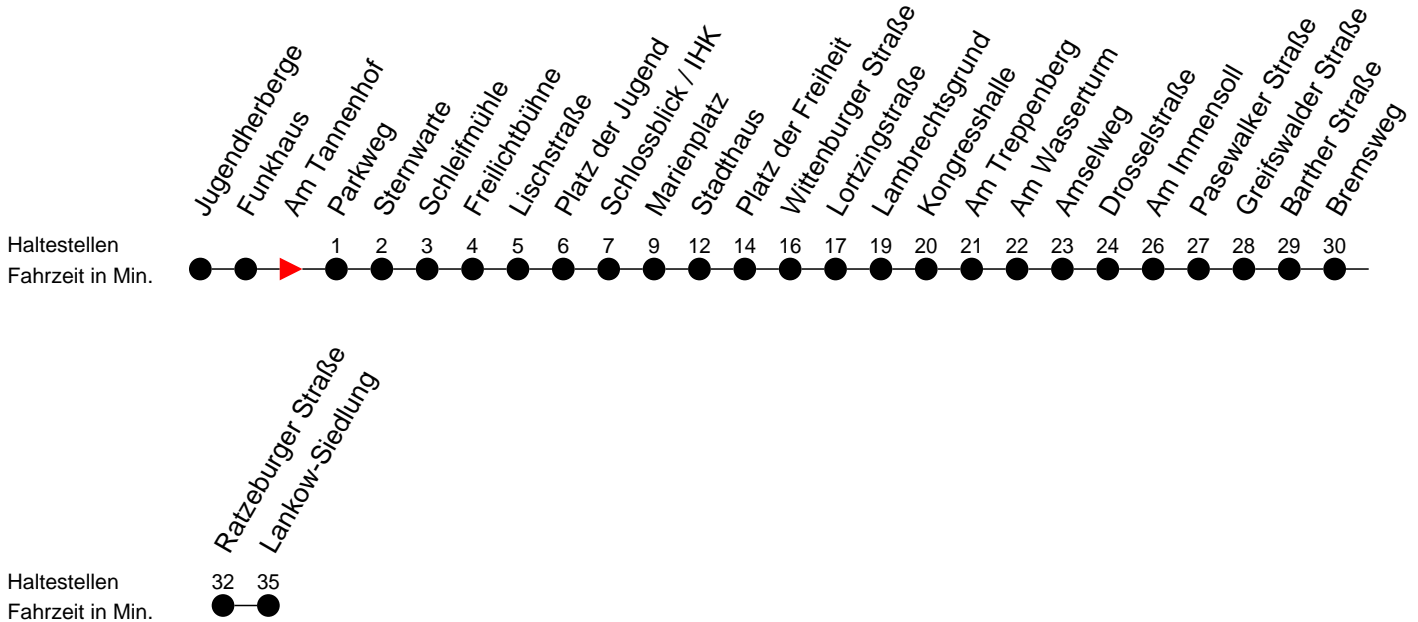

## Richtung: Lankow-Siedlung über Neumühle

### Montag bis Freitag

Std.	Minuten
5	22 42
6	01 20 50
7	10 40
8	26
9	11 56
10	26
11	11 56
12	41
13	11 41
14	11 41
15	11 41
16	11 41
17	11 41
18	11 41
19	21
20	07
21	27
22	47