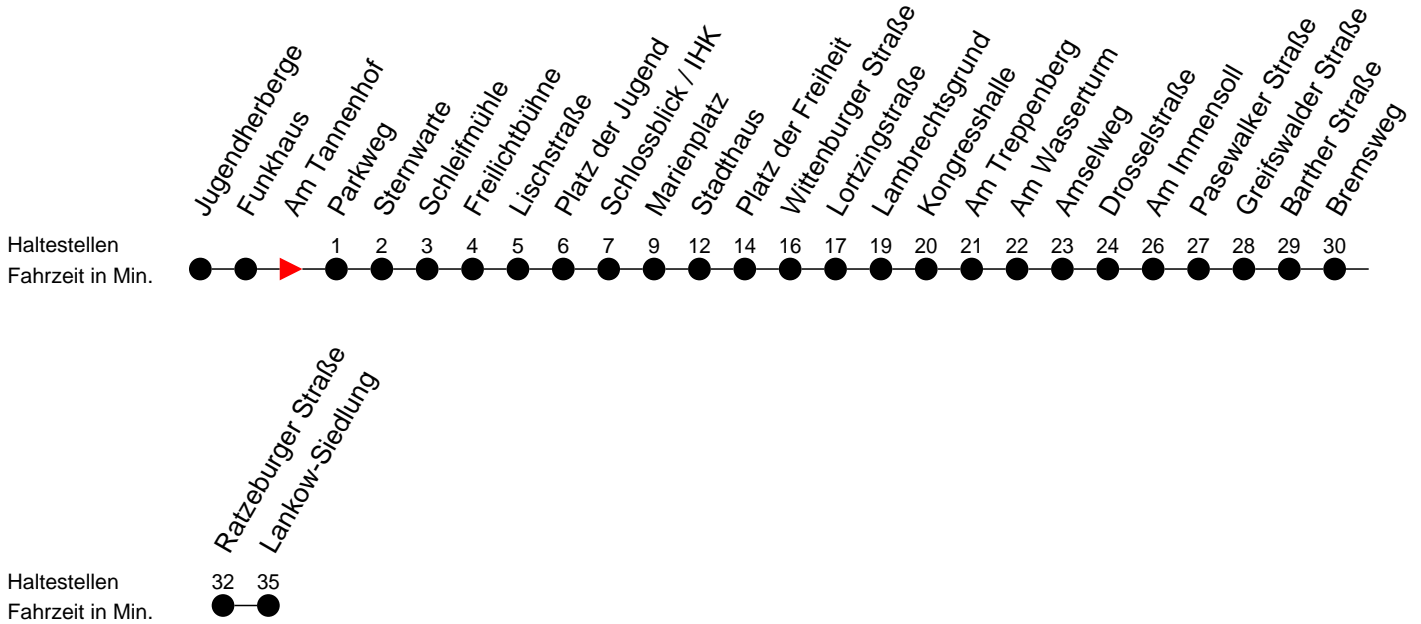

Richtung: Lankow-Siedlung über Neumühle

Montag bis Freitag

Std.	Minuten
5	22 42
6	01 20 50
7	10 40
8	26
9	11 56
10	26
11	11 56
12	41
13	11 41
14	11 41
15	11 41
16	11 41
17	11 41
18	11 41
19	21
20	07
21	27
22	47

Samstag

Std.	Minuten
5	59
6	
7	29
8	59
9	43
10	23
11	03 43
12	23
13	03 43
14	23
15	03 43
16	23
17	03
18	23
19	
20	07
21	27
22	47

Sonn- und Feiertag

Std.	Minuten
5	59
6	
7	29
8	59
9	39
10	23
11	03 43
12	23
13	03 43
14	23
15	03 43
16	23
17	03
18	23
19	
20	07
21	27
22	47