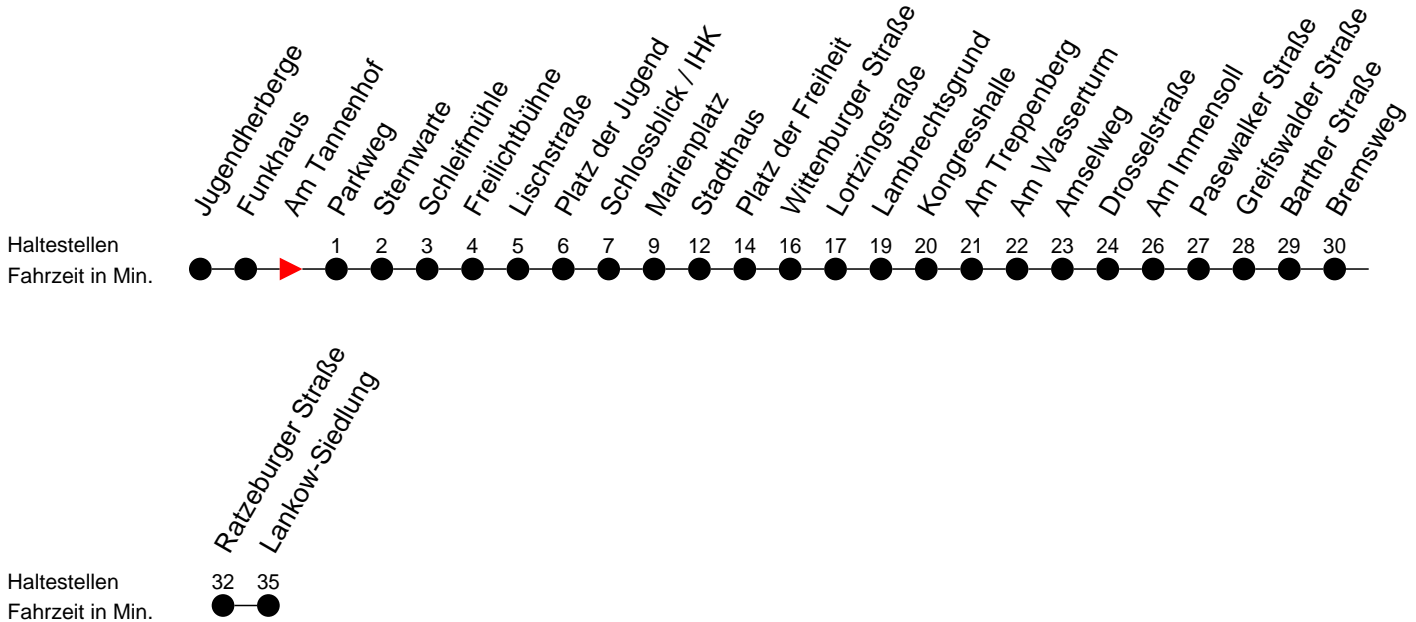

Richtung: Lankow-Siedlung über Neumühle

Montag bis Freitag (NICHT am 24. und 31. Dezember 2020)

Std.	Minuten
5	22 42
6	01 20 50
7	10 40
8	26
9	11 56
10	26
11	11 56
12	41
13	11 41
14	11 41
15	11 41
16	11 41
17	11 41
18	11 41
19	21
20	07
21	27
22	47

Samstag sowie 24. und 31. Dezember 2020

Std.	Minuten
5	59
6	
7	29
8	59
9	43
10	23
11	03 43
12	23
13	03 43
14	23
15	03 43
16	23
17	03
18	23
19	
20	07
21	27
22	47

Sonn- und Feiertag

Std.	Minuten
5	59
6	
7	29
8	59
9	39
10	23
11	03 43
12	23
13	03 43
14	23
15	03 43
16	23
17	03
18	23
19	
20	07
21	27
22	47