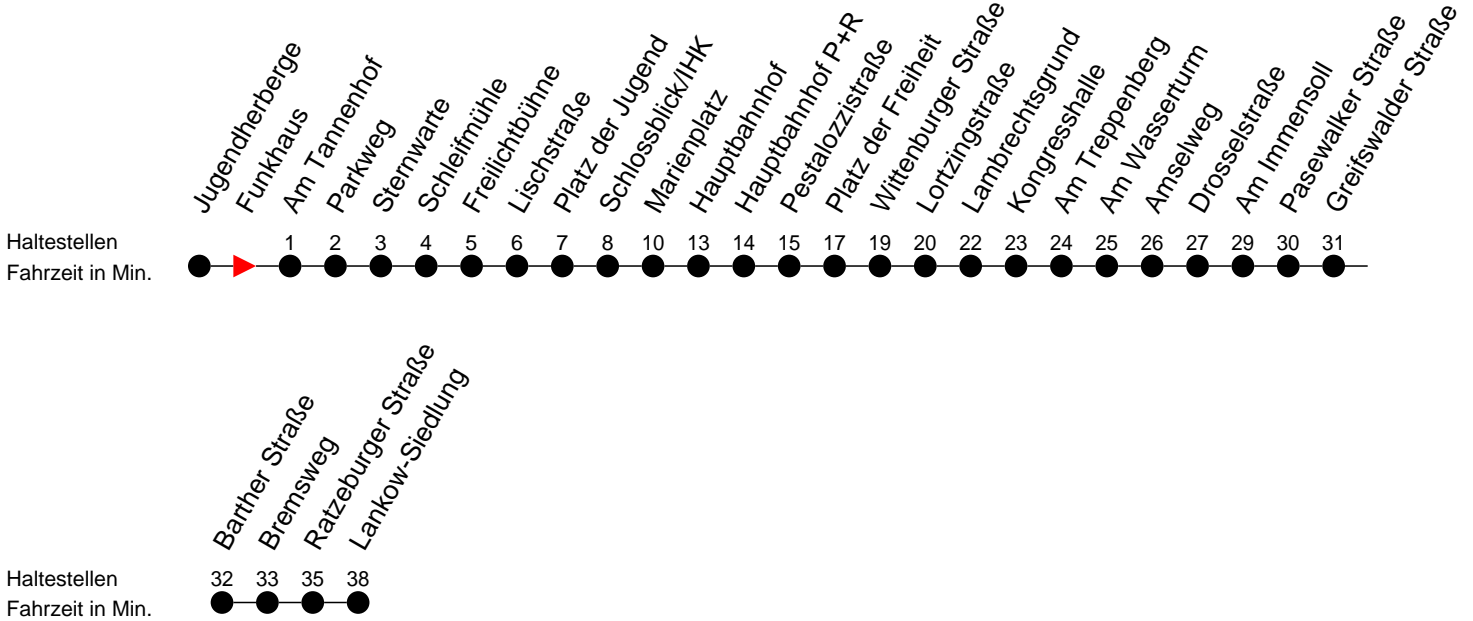

Richtung: Lankow-Siedlung über Neumühle

Montag bis Freitag

Std.	Minuten
5	21 41
6	10 40
7	10 27 ^S 40 ^H
8	11 41
9	26
10	11 56
11	41
12	26
13	10 40
14	10 40
15	10 40
16	10 40
17	10 40
18	10 40
19	10
20	06
21	26
22	46

Samstag

Std.	Minuten
5	59
6	
7	29
8	59
9	34
10	14 54
11	34
12	14 54
13	34
14	14 54
15	34
16	14 54
17	
18	14
19	
20	06
21	26
22	46

Sonn- und Feiertag

Std.	Minuten
5	59
6	
7	29
8	59
9	39
10	14 54
11	34
12	14 54
13	34
14	14 54
15	34
16	14 54
17	
18	14
19	
20	06
21	26
22	46

- H** - fährt nur bis Hauptbahnhof
- S** - verkehrt nur während der Schulzeit