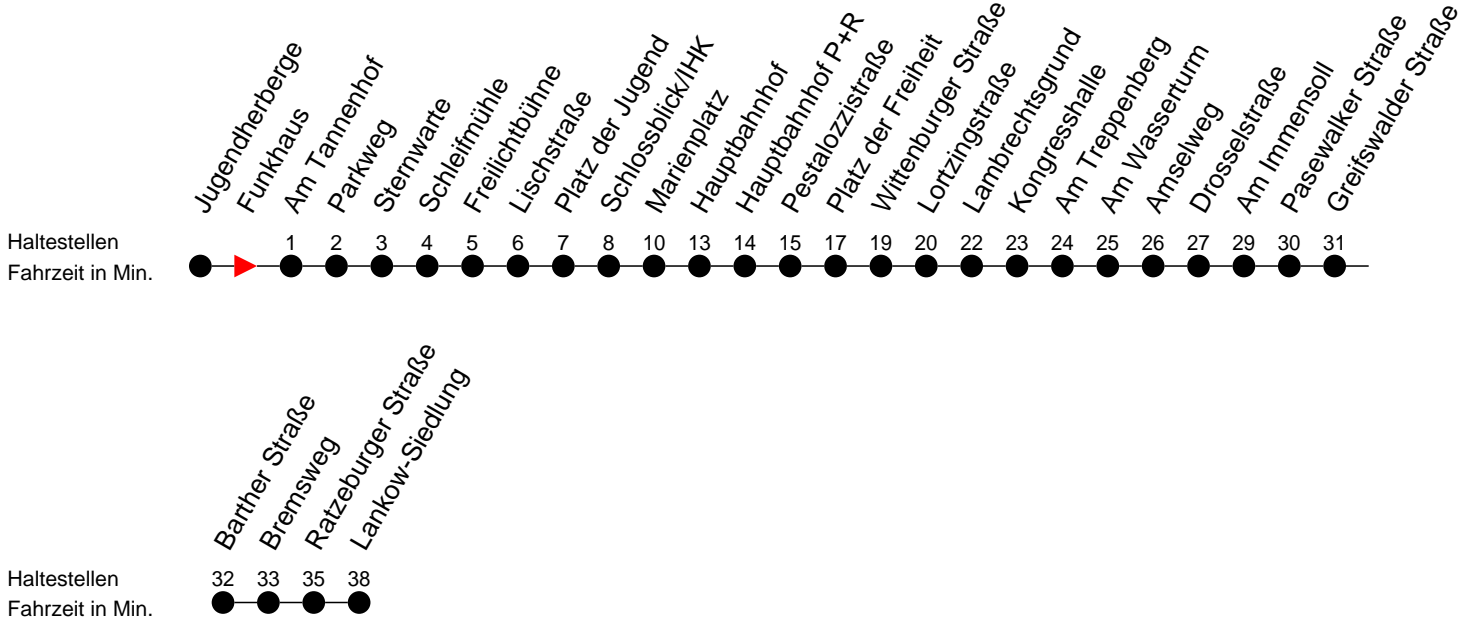

Richtung: Lankow-Siedlung über Neumühle

Montag bis Freitag

Std.	Minuten
5	21 41
6	01 10 40
7	10 27 ^S 40
8	11 41
9	26
10	11 56
11	41
12	26
13	10 40
14	10 40
15	10 40
16	10 40
17	10 40
18	10 40
19	10
20	06
21	26
22	46

Samstag

Std.	Minuten
5	59
6	
7	29
8	59
9	34
10	14 54
11	34
12	14 54
13	34
14	14 54
15	34
16	14 54
17	
18	14
19	
20	06
21	26
22	46

Sonn- und Feiertag

Std.	Minuten
5	59
6	
7	29
8	59
9	39
10	14 54
11	34
12	14 54
13	34
14	14 54
15	34
16	14 54
17	
18	14
19	
20	06
21	26
22	46

- (H)** - fährt nur bis Hauptbahnhof
- (S)** - verkehrt nur während der Schulzeit