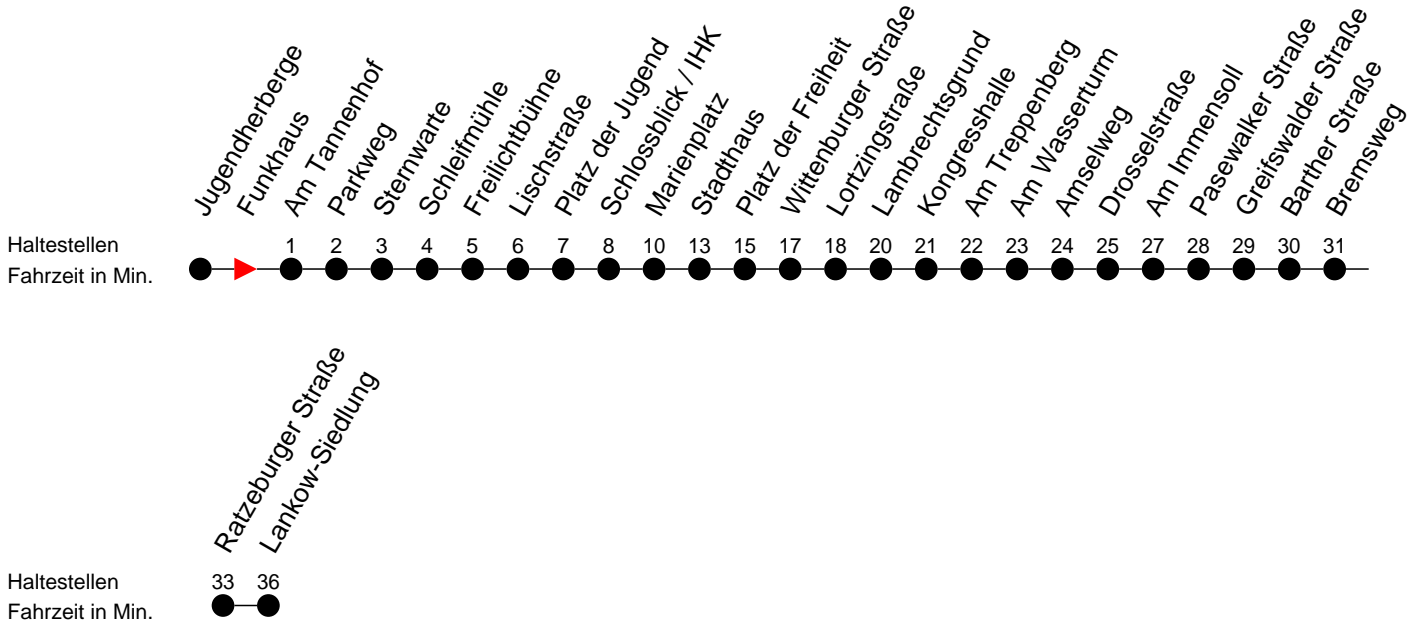

Richtung: Lankow-Siedlung über Neumühle

Montag bis Freitag

Std.	Minuten
5	21 41
6	00 19 49
7	09 39
8	25
9	10 55
10	25
11	10 55
12	40
13	10 40
14	10 40
15	10 40
16	10 40
17	10 40
18	10 40
19	20
20	06
21	26
22	46

Samstag

Std.	Minuten
5	59
6	
7	29
8	59
9	42
10	22
11	02 42
12	22
13	02 42
14	22
15	02 42
16	22
17	02
18	22
19	
20	06
21	26
22	46

Sonn- und Feiertag

Std.	Minuten
5	59
6	
7	29
8	59
9	39
10	22
11	02 42
12	22
13	02 42
14	22
15	02 42
16	22
17	02
18	22
19	
20	06
21	26
22	46