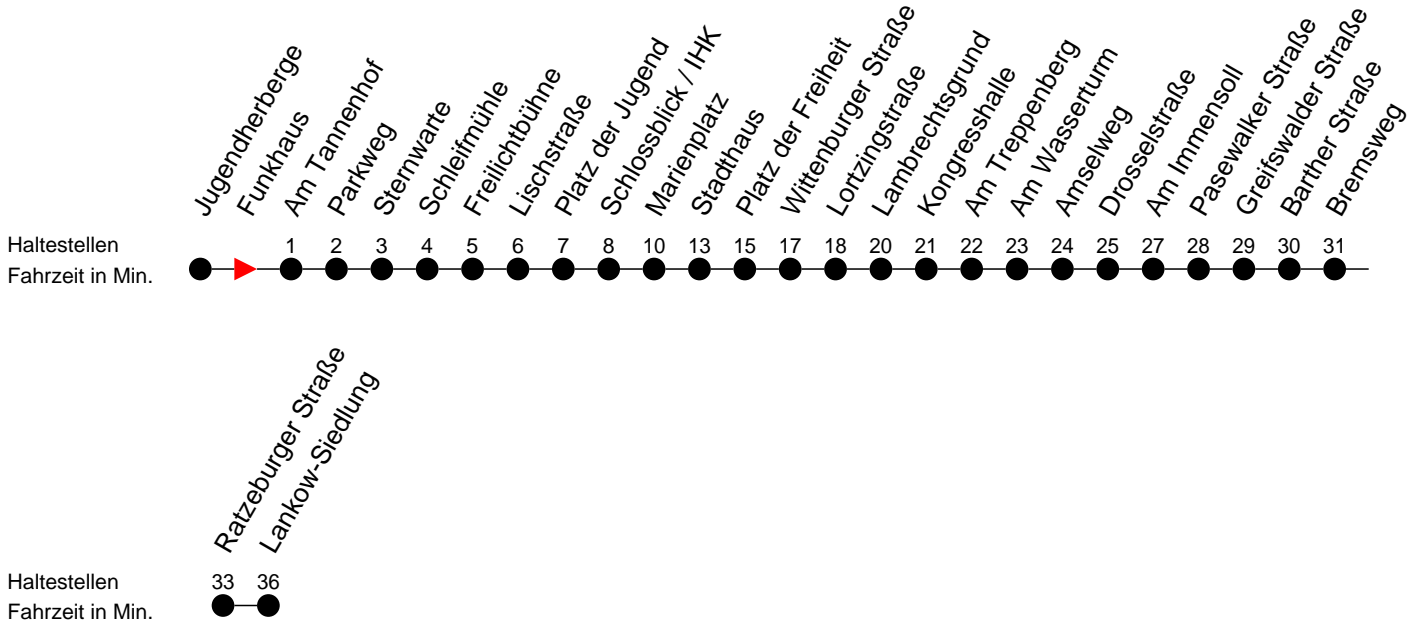

Richtung: Lankow-Siedlung über Neumühle

Montag bis Freitag

Std.	Minuten
5	21 41
6	00 19 49
7	09 39
8	25
9	10 55
10	25
11	10 55
12	40
13	10 40
14	10 40
15	10 40
16	10 40
17	10 40
18	10 40
19	20
20	06
21	26
22	46

Samstag

Std.	Minuten
5	58
6	
7	28
8	58
9	42
10	22
11	02 42
12	22
13	02 42
14	22
15	02 42
16	22
17	02
18	22
19	
20	06
21	26
22	46

Sonn- und Feiertag

Std.	Minuten
5	58
6	
7	28
8	58
9	38
10	22
11	02 42
12	22
13	02 42
14	22
15	02 42
16	22
17	02
18	22
19	
20	06
21	26
22	46