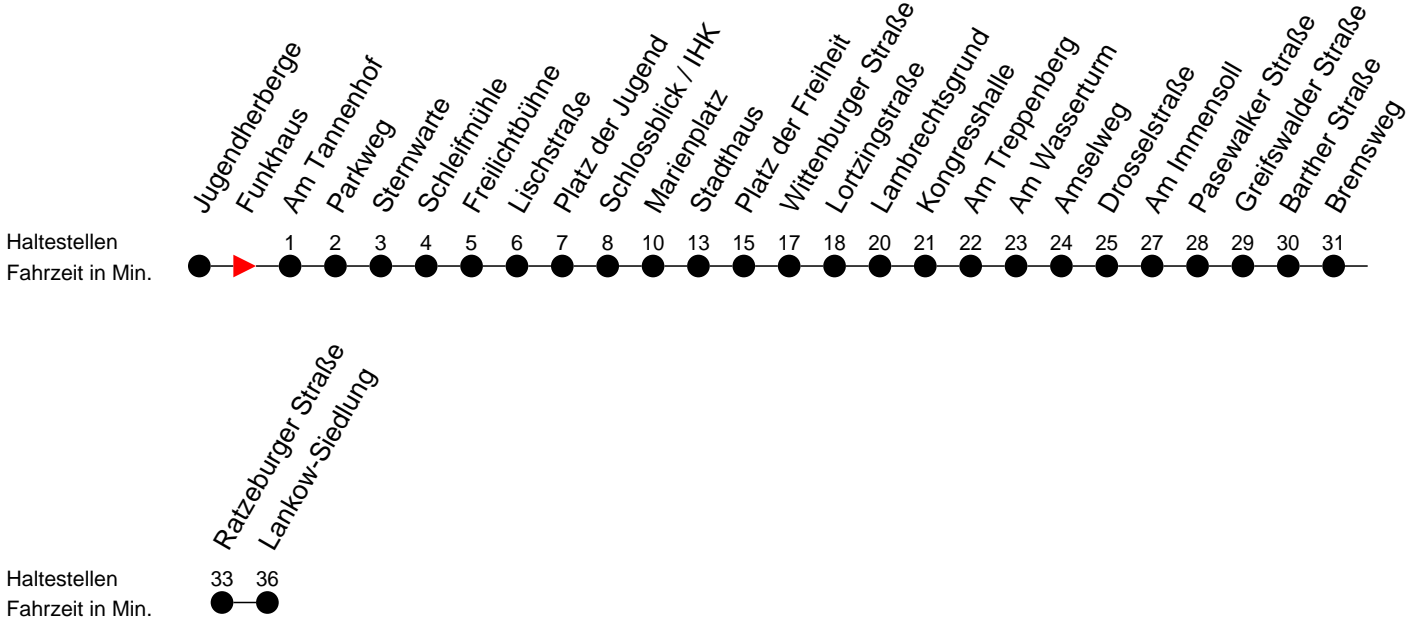

Richtung: Lankow-Siedlung über Neumühle

Montag bis Freitag (NICHT am 24. und 31. Dezember 2020)

Std.	Minuten
5	21 41
6	00 19 49
7	09 39
8	25
9	10 55
10	25
11	10 55
12	40
13	10 40
14	10 40
15	10 40
16	10 40
17	10 40
18	10 40
19	20
20	06
21	26
22	46

Samstag sowie 24. und 31. Dezember 2020

Std.	Minuten
5	58
6	
7	28
8	58
9	42
10	22
11	02 42
12	22
13	02 42
14	22
15	02 42
16	22
17	02
18	22
19	
20	06
21	26
22	46

Sonn- und Feiertag

Std.	Minuten
5	58
6	
7	28
8	58
9	38
10	22
11	02 42
12	22
13	02 42
14	22
15	02 42
16	22
17	02
18	22
19	
20	06
21	26
22	46