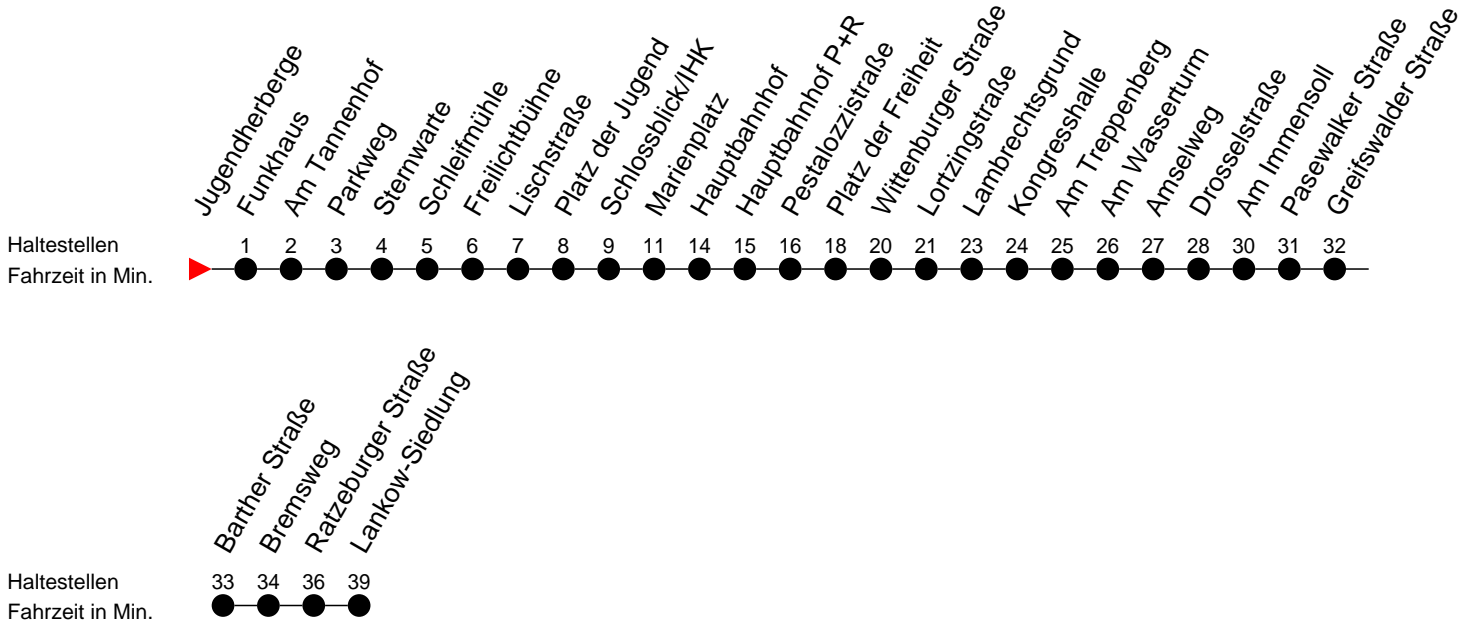

Richtung: Lankow-Siedlung über Neumühle

Montag bis Freitag

Std.	Minuten
5	20 40
6	09 39
7	09 26 ^S 39
8	10 40
9	25
10	10 55
11	40
12	25
13	09 39
14	09 39
15	09 39
16	09 39
17	09 39
18	09 39
19	09
20	05
21	25
22	45

Samstag

Std.	Minuten
5	58
6	
7	28
8	58
9	33
10	13 53
11	33
12	13 53
13	33
14	13 53
15	33
16	13 53
17	
18	13
19	
20	05
21	25
22	45

Sonn- und Feiertag

Std.	Minuten
5	58
6	
7	28
8	58
9	38
10	13 53
11	33
12	13 53
13	33
14	13 53
15	33
16	13 53
17	
18	13
19	
20	05
21	25
22	45

- H** - fährt nur bis Hauptbahnhof
- S** - verkehrt nur während der Schulzeit