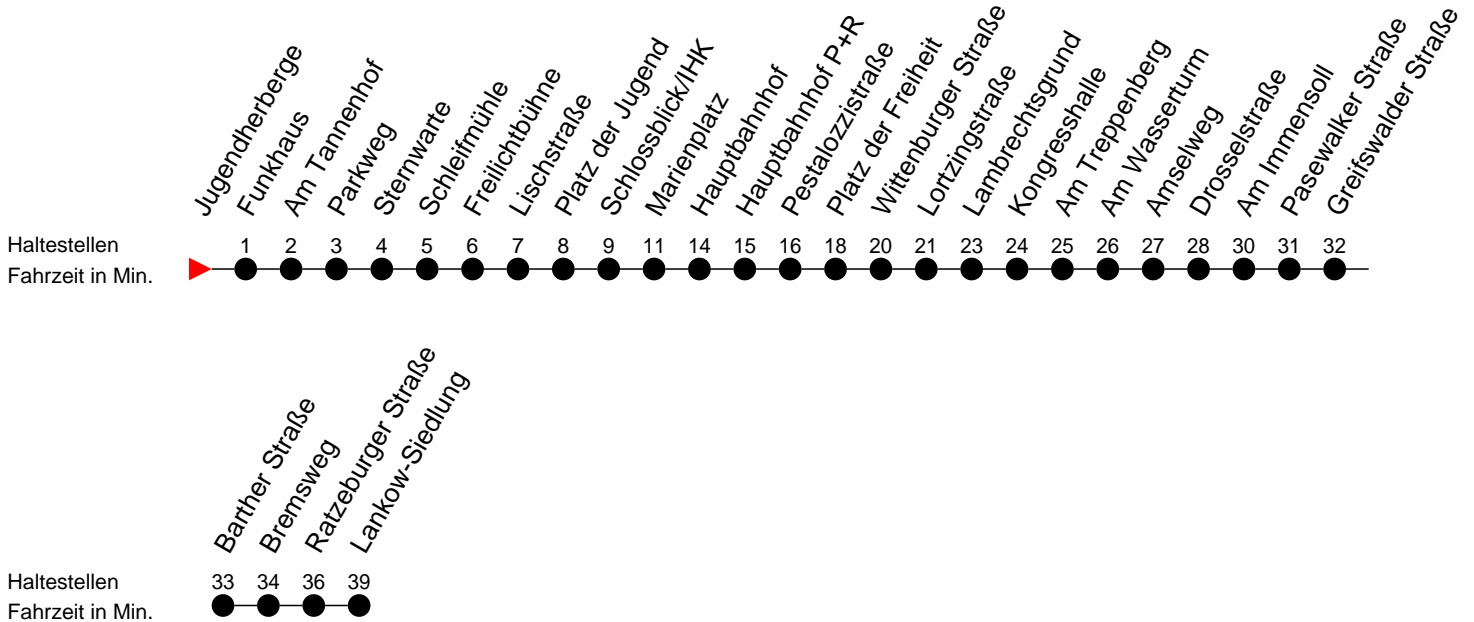

## Richtung: Lankow-Siedlung über Neumühle

### Montag bis Freitag

Std.	Minuten
5	20 40
6	00 09 39
7	09 26 <sup>S</sup> 39
8	10 40
9	25
10	10 55
11	40
12	25
13	09 39
14	09 39
15	09 39
16	09 39
17	09 39
18	09 39
19	09
20	05
21	25
22	45

### Sonn- und Feiertag

Std.	Minuten
5	58
6	
7	28
8	58
9	38
10	13 53
11	33
12	13 53
13	33
14	13 53
15	33
16	13 53
17	
18	13
19	
20	05
21	25
22	45

- H** - fährt nur bis Hauptbahnhof
- S** - verkehrt nur während der Schulzeit