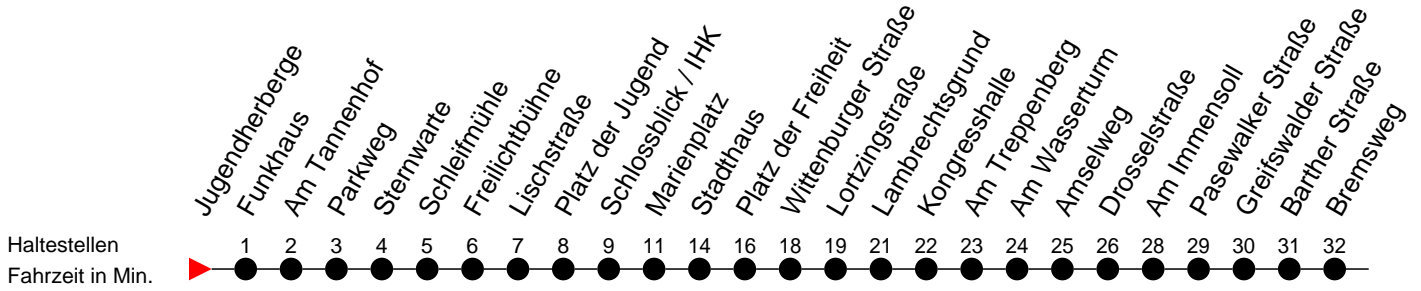

Richtung: Lankow-Siedlung über Neumühle

Montag bis Freitag

Std.	Minuten
5	20 40 59
6	18 48
7	08 38
8	24
9	09 54
10	24
11	09 54
12	39
13	09 39
14	09 39
15	09 39
16	09 39
17	09 39
18	09 39
19	19
20	05
21	25
22	45

Samstag

Std.	Minuten
5	58
6	
7	28
8	58
9	41
10	21
11	01 41
12	21
13	01 41
14	21
15	01 41
16	21
17	01
18	21
19	
20	05
21	25
22	45

Sonn- und Feiertag

Std.	Minuten
5	58
6	
7	28
8	58
9	38
10	21
11	01 41
12	21
13	01 41
14	21
15	01 41
16	21
17	01
18	21
19	
20	05
21	25
22	45