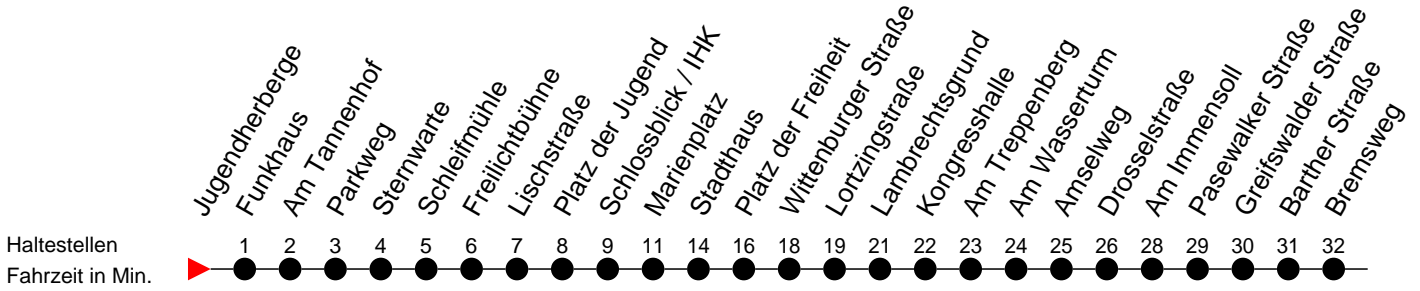

Richtung: Lankow-Siedlung über Neumühle

Montag bis Freitag

Std.	Minuten
5	20 40 59
6	18 48
7	08 38
8	24
9	09 54
10	24
11	09 54
12	39
13	09 39
14	09 39
15	09 39
16	09 39
17	09 39
18	09 39
19	19
20	05
21	25
22	45