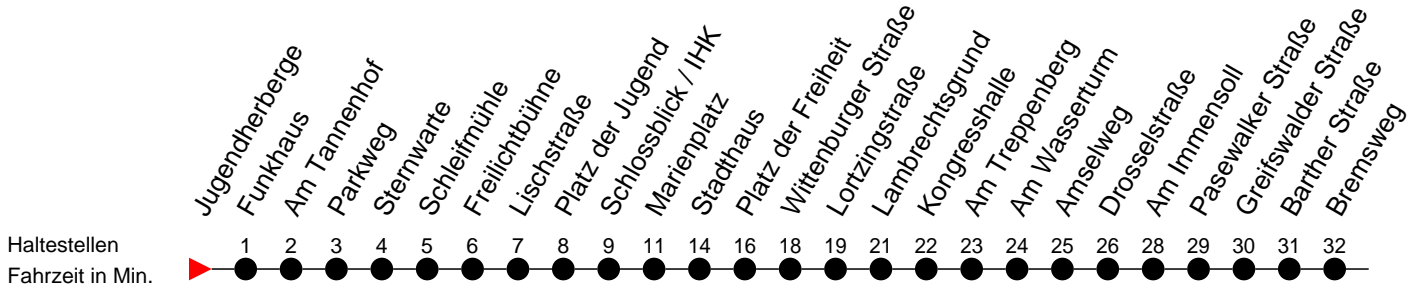

## Richtung: Lankow-Siedlung über Neumühle

### Montag bis Freitag (NICHT am 24. und 31. Dezember 2020)

Std.	Minuten
5	20 40 59
6	18 48
7	08 38
8	24
9	09 54
10	24
11	09 54
12	39
13	09 39
14	09 39
15	09 39
16	09 39
17	09 39
18	09 39
19	19
20	05
21	25
22	45

### Samstag sowie 24. und 31. Dezember 2020

Std.	Minuten
5	57
6	
7	27
8	57
9	41
10	21
11	01 41
12	21
13	01 41
14	21
15	01 41
16	21
17	01
18	21
19	
20	05
21	25
22	45