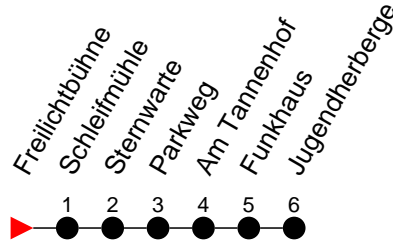

Richtung: Jugendherberge

Haltestellen
Fahrzeit in Min.

Montag bis Freitag

Std.	Minuten
3	
4	
5	19 49
6	24 54
7	18 ^S 24 32 ^S 54
8	24
9	24
10	09 54
11	24
12	09 54
13	33 39
14	24 54
15	19 ^S 24 54
16	24 54
17	24 54
18	25 55
19	25
20	19 59
21	
22	19
23	
0	
1	
2	
3	

S - verkehrt nur während der Schulzeit