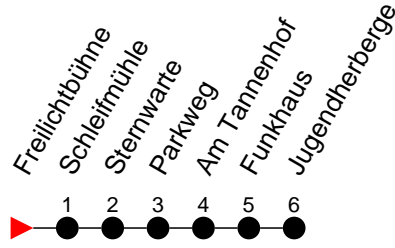

Richtung: Jugendherberge

Haltestellen
Fahrzeit in Min.

Montag bis Freitag

Std.	Minuten
3	
4	
5	19 49
6	24 54
7	18 ^S 24 32 ^S 54
8	24
9	24
10	09 54
11	24
12	09 54
13	33 39
14	24 54
15	19 ^S 24 54
16	24 54
17	24 54
18	25 55
19	25
20	19 59
21	
22	19
23	
0	
1	
2	
3	

S - verkehrt nur während der Schulzeit