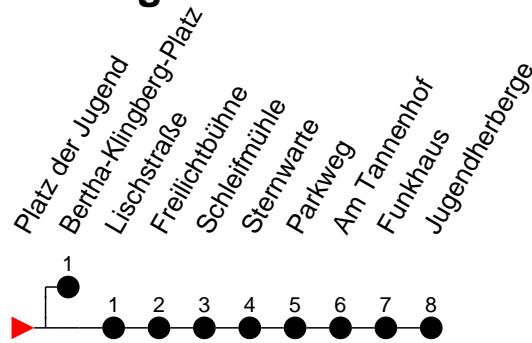

Richtung: Jugendherberge

Haltestellen
Fahrzeit in Min.

Montag bis Freitag

Std.	Minuten
3	
4	
5	17 47
6	22 52
7	16 ^S 22 30 ^S 52
8	22
9	22
10	07 52
11	22
12	07 52
13	31 37
14	22 52
15	17 ^S 22 52
16	22 52
17	22 52
18	23 53
19	23
20	17 57
21	09 ^K
22	17 29 ^K
23	
0	
1	
2	
3	

^K - fährt nur bis Bertha-Klingberg-Platz
^S - verkehrt nur während der Schulzeit