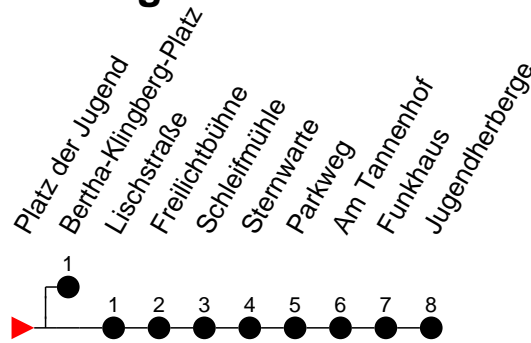

Richtung: Jugendherberge

Haltestellen
Fahrzeit in Min.

Montag bis Freitag

Std.	Minuten
3	
4	
5	17 47
6	22 52
7	16 ^S 22 30 ^S 52
8	22
9	22
10	07 52
11	22
12	07 52
13	31 37
14	22 52
15	17 ^S 22 52
16	22 52
17	22 52
18	23 53
19	23
20	17 57
21	09 ^K
22	17 29 ^K
23	
0	
1	
2	
3	

(K) - fährt nur bis Bertha-Klingberg-Platz
(S) - verkehrt nur während der Schulzeit