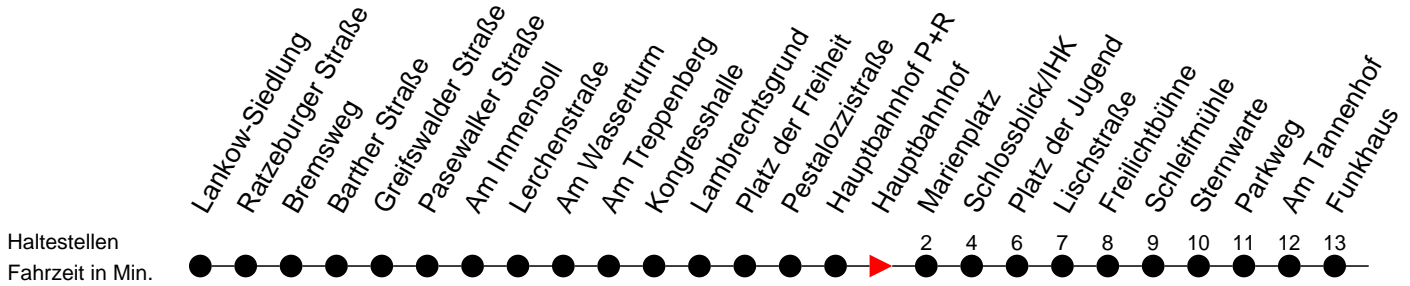

Richtung: Jugendherberge

Jugendherberge

Haltestellen
Fahrzeit in Min.

14

Montag bis Freitag

Std.	Minuten
5	21 41
6	16 46
7	10 ^S 16 46
8	16
9	01 46
10	31
11	16
12	01 46
13	31
14	16 46
15	16 46
16	16 46
17	16 46
18	17 47
19	17
20	11
21	01
22	21

S - verkehrt nur während der Schulzeit