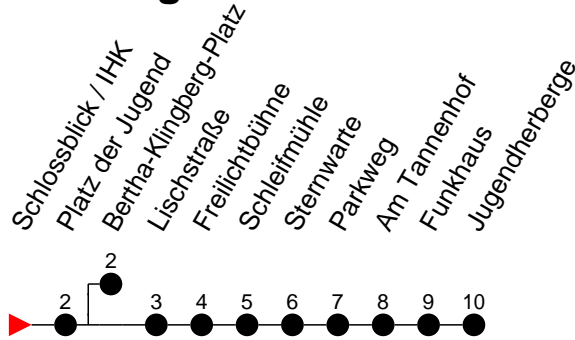

Richtung: Jugendherberge

Haltestellen
Fahrzeit in Min.

Montag bis Freitag (NICHT am 24. und 31. Dezember)

Std.	Minuten
3	
4	
5	15 45
6	20 50
7	14 ^S 20 28 ^S 50
8	20
9	20
10	05 50
11	20
12	05 50
13	29 35
14	20 50
15	15 ^S 20 50
16	20 50
17	20 50
18	21 51
19	21
20	15 55
21	07 ^K
22	15 27 ^K
23	
0	
1	
2	
3	

Std.	Minuten
3	
4	
5	
6	54
7	
8	24 51
9	54
10	39
11	19 59
12	39
13	19 59
14	39
15	19 59
16	39
17	59
18	
19	19
20	55
21	07 ^K
22	15 27 ^K
23	
0	
1	
2	
3	

^K - fährt nur bis Bertha-Klingberg-Platz
^S - verkehrt nur während der Schulzeit