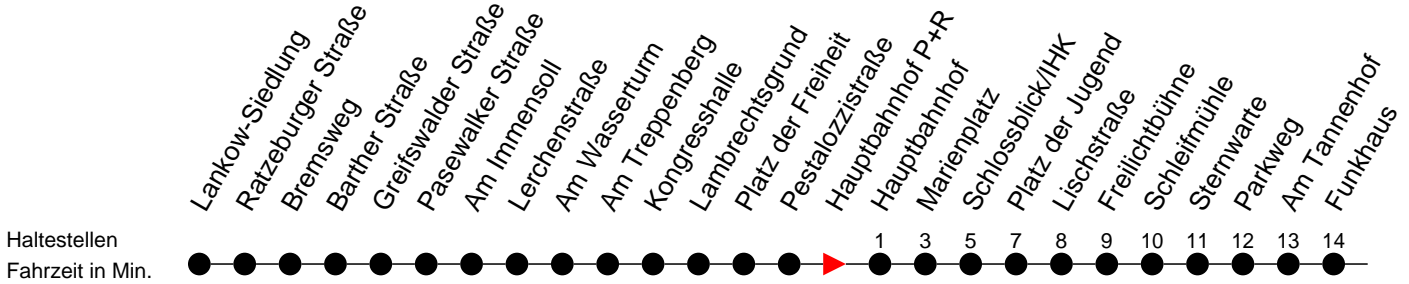

## Richtung: Jugendherberge

Haltestellen  
Fahrzeit in Min.

Jugendherberge

Haltestellen  
Fahrzeit in Min.

### Sonn- und Feiertag

Std.	Minuten
5	
6	50
7	
8	20
9	50
10	34
11	14 54
12	34
13	14 54
14	34
15	14 54
16	34
17	15 <sup>H</sup> 54
18	
19	14
20	
21	00
22	20

- <sup>H</sup> - fährt nur bis Hauptbahnhof
- <sup>S</sup> - verkehrt nur während der Schulzeit