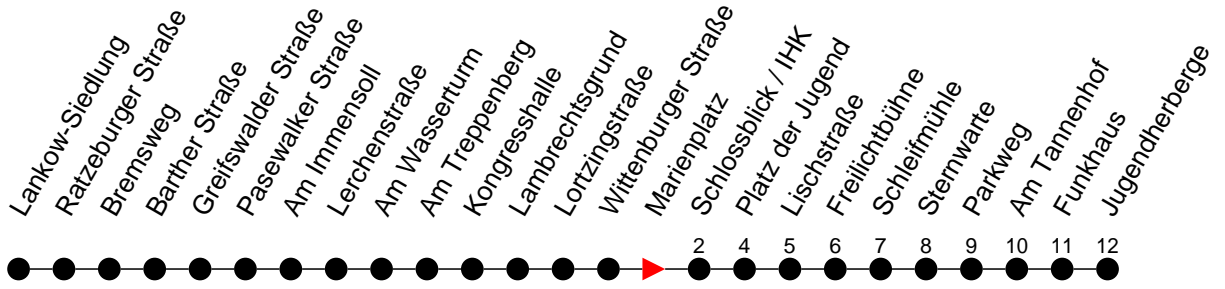

## Richtung: Jugendherberge

### Montag bis Freitag

Std.	Minuten
3	
4	
5	14 44
6	19 49
7	13 <sup>S</sup> 19 49
8	19
9	19
10	04 49
11	19
12	04 49
13	34
14	19 49
15	19 49
16	19 49
17	19 49
18	20 50
19	20
20	14 54
21	
22	14
23	
0	
1	
2	
3	