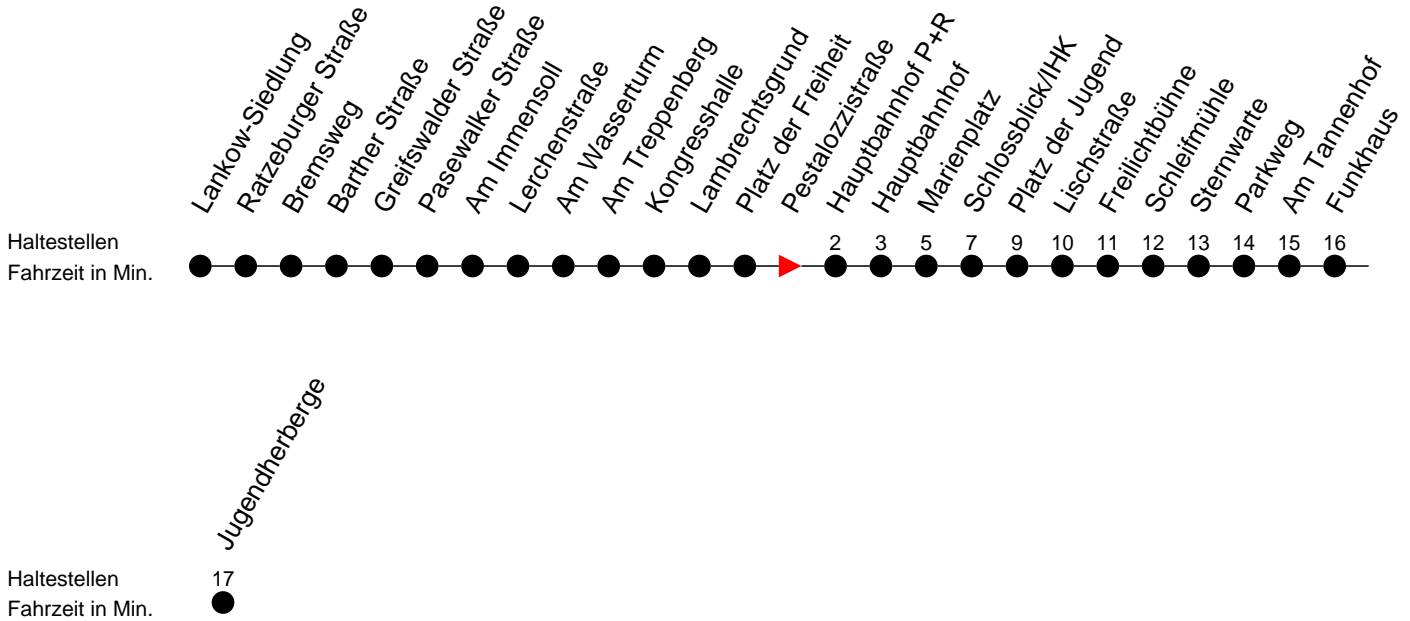

Richtung: Jugendherberge

Montag bis Freitag

Std.	Minuten
5	19 39
6	13 28 ^H 43 58 ^H
7	07 ^S 13 28 ^H 43 58 ^B
8	13 28 ^B 58
9	43
10	28
11	13 58
12	43
13	28 58 ^S
14	13 28 ^H 43 58 ^H
15	13 28 ^H 43 58 ^H
16	13 28 ^H 43 58 ^H
17	13 28 ^B 43
18	14 44
19	14 44 ^B
20	09 59
22	19
23	39 ^B

- (B)** - fährt ab Hauptbahnhof P+R weiter als Linie 19 zum Betriebshof NVS
- (H)** - fährt nur bis Hauptbahnhof
- (S)** - verkehrt nur während der Schulzeit