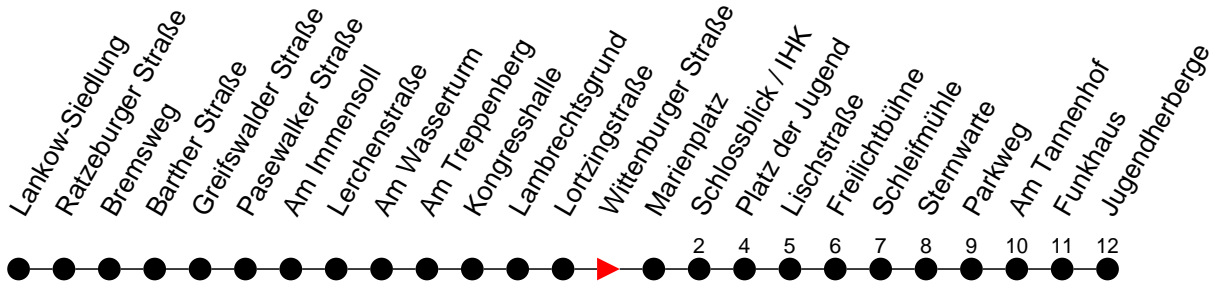

Richtung: Jugendherberge

Montag bis Freitag

Std.	Minuten
3	
4	
5	11 41
6	15 30 ^M 45
7	00 ^M 09 ^S 15 30 ^M 45
8	00 ^M 15 30 ^B
9	16
10	01 46
11	16
12	01 46
13	31
14	00 ^S 15 30 ^M 45
15	00 ^M 15 30 ^M 45
16	00 ^M 15 30 ^M 45
17	00 ^M 15 30 ^B 45
18	17 47
19	17 47 ^M
20	12 52
21	
22	12
23	32 ^B
0	
1	
2	
3	

- ◇ - verkehrt NICHT am 31. Dezember
- ◆ - verkehrt nur am 31. Dezember
- ⓑ - fährt ab Marienplatz weiter als Linie 19 zum Betriebshof NVS
- ℒ - fährt ab Marienplatz weiter als Linie 7 nach Krebsförden über Langer Berg
- Ⓜ - fährt nur bis Marienplatz
- Ⓢ - verkehrt nur während der Schulzeit