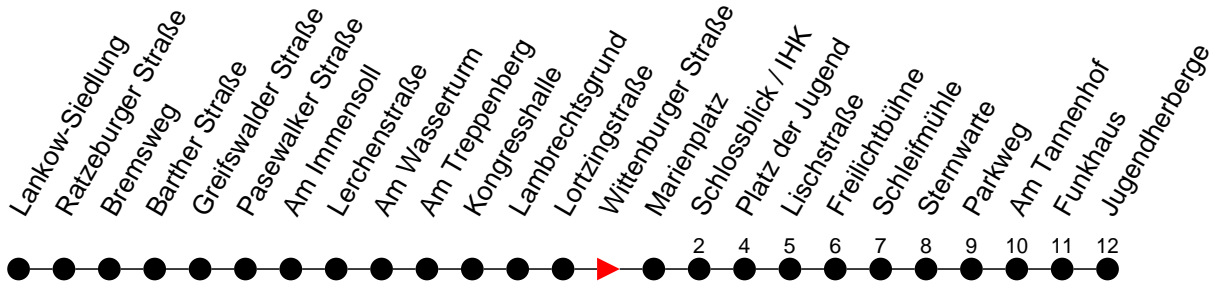

Richtung: Jugendherberge

Haltestellen
Fahrzeit in Min.

Montag bis Freitag

Std.	Minuten
3	
4	
5	11 41
6	15 30 ^M 45
7	00 ^M 09 ^S 15 30 ^M 45
8	00 ^M 15 30 ^B
9	16
10	01 46
11	16
12	01 46
13	31
14	00 ^S 15 30 ^M 45
15	00 ^M 15 30 ^M 45
16	00 ^M 15 30 ^M 45
17	00 ^M 15 30 ^B 45
18	17 47
19	17 47 ^M
20	12 52
21	
22	12
23	32 ^B
0	
1	
2	
3	

Sonn- und Feiertag

Std.	Minuten
3	
4	
5	
6	51
7	
8	21
9	51
10	35
11	15 55
12	35
13	15 55
14	35
15	15 55
16	35
17	15 ^M 55
18	
19	15
20	52
21	
22	12
23	32 ^B
0	
1	
2	
3	

- 6** - verkehrt nur am 31. Dezember
- S** - verkehrt nur während der Schulzeit
- 6** - verkehrt NICHT am 31. Dezember
- B** - fährt ab Marienplatz weiter als Linie 19 zum Betriebshof NVS
- L** - fährt ab Marienplatz weiter als Linie 7 nach Krebsförden über Langer Berg
- M** - fährt nur bis Marienplatz